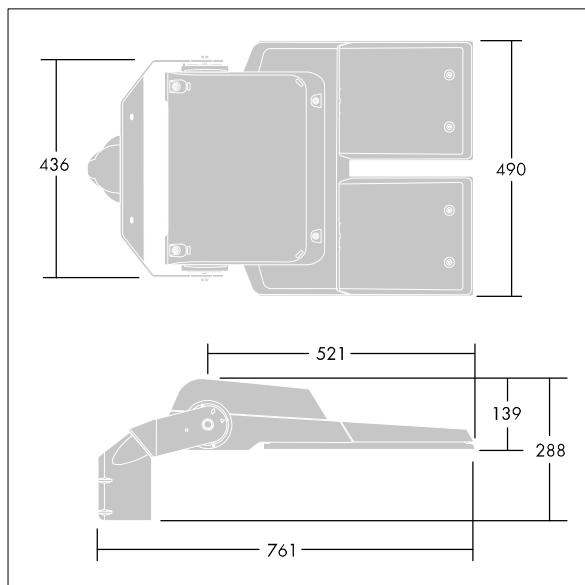

## CiviTEQ

LED uliční svítidlo s LED 144 napájenými 350mA s optikou s vyzařovací charakteristikou Pro vozovky a pohodlí. Předřadník typu elektronický předřadník se stálým výstupem. Elektrická Třída ochrany II, IP66, IK08. Těleso: tlakově odlévaný hliník, Světle šedá 150 písková s texturou (odstín blížíící se RAL9006). Difuzor: tvrzený plochý sklo. Šrouby: nerezová ocel, povrchová úprava Ecolubric®. Dodává se s adaptérem nástavce o Ø60mm, který lze nainstalovat na vrch sloupu (sklon 0°/5°/10°) nebo pro boční vstup (sklon -20°/-15°/-10°/-5°/0°). Dodáváno s LED zdroji v barvě 4000K. Ochrana proti rázům napětí: společný režim s jediným impulsem 10kV a společný režim s několika impulsy 8kV a diferenciální režim s několika impulsy 6kV. Jestliže je připojen stálý systém DALI, společný režim s několika impulsy a diferenciální režim 6kV.

Rozměry: 761 x 490 x 139 mm  
 Příkon svítidla: 149 W  
 Světelný tok: 25336 lm  
 Světelný výkon svítidel: 170 lm/W  
 Hmotnost: 20,1 kg  
 Scx: 0.063 m<sup>2</sup>

TLG\_CTEQ\_F\_XL.jpg

TLG\_CETQ\_M\_CQ XL.wmf