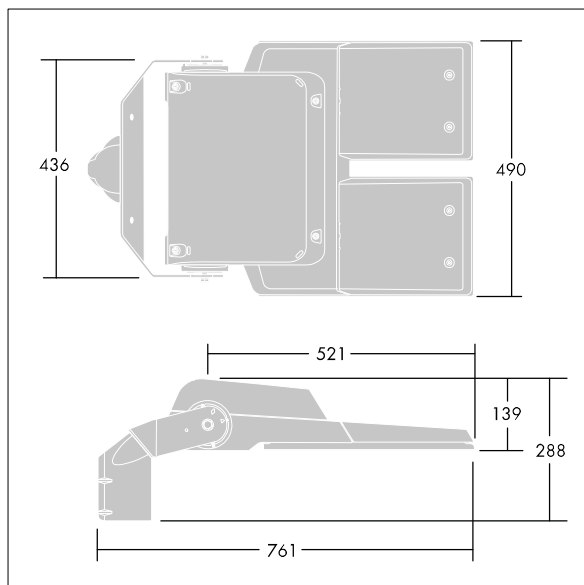

CiviTEQ

LED uliční svítidlo s LED 120 napájenými 700mA s optikou s vyzářovací charakteristikou Pro široké ulice. Předřadník typu elektronický předřadník se stálým výstupem. Elektrická Třída ochrany II, IP66, IK08. Těleso: tlakově odlévaný hliník, Světlo šedá 150 písková s texturou (odstín blížící se RAL9006). Difuzor: tvrzený plochý sklo. Šrouby: nerezová ocel, povrchová úprava Ecolubric®. Dodává se s adaptérem nástavce o Ø60mm, který lze nainstalovat na vrch sloupu (sklon 0°/5°/10°) nebo pro boční vstup (sklon -20°/-15°/-10°/-5°/0°). Dodáváno s LED zdroji v barvě 4000K. Ochrana proti rázům napětí: společný režim s jediným impulsem 10kV a společný režim s několika impulsy 8kV a diferenciální režim s několika impulsy 6kV. Jestliže je připojen stálý systém DALI, společný režim s několika impulsy a diferenciální režim 6kV.

Rozměry: 761 x 490 x 139 mm
 Příkon svítidla: 249 W
 Světelný tok: 37721 lm
 Světelný výkon svítidel: 151 lm/W
 Hmotnost: 20,1 kg
 Scx: 0.063 m²

TLG_CTEQ_F_XL.jpg

TLG_CETQ_M_CQ XL.wmf

Tento výrobek obsahuje světelné zdroje třídy energetické účinnosti D, E.