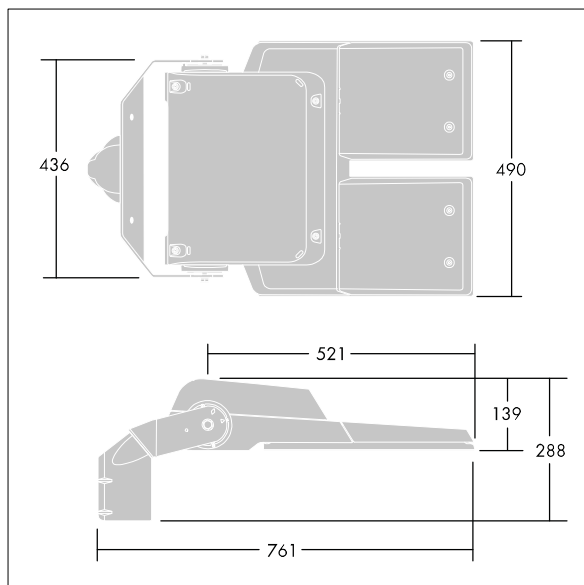

### CiviTEQ

LED uliční svítidlo s LED 120 napájenými 700mA s optikou s vyzářovací charakteristikou Pro široké ulice. Předřadník typu elektronický předřadník se stálým výstupem. Elektrická Třída ochrany II, IP66, IK08. Těleso: tlakově odlévaný hliník, Světlo šedá 150 písková s texturou (odstín blížící se RAL9006). Difuzor: tvrzený plochý sklo. Šrouby: nerezová ocel, povrchová úprava Ecolubric®. Dodává se s adaptérem nástavce o Ø60mm, který lze nainstalovat na vrch sloupu (sklon 0°/5°/10°) nebo pro boční vstup (sklon -20°/-15°/-10°/-5°/0°). Dodáváno s LED zdroji v barvě 4000K. Ochrana proti rázům napětí: společný režim s jediným impulsem 10kV a společný režim s několika impulsy 8kV a diferenciální režim s několika impulsy 6kV. Jestliže je připojen stálý systém DALI, společný režim s několika impulsy a diferenciální režim 6kV.

Rozměry: 761 x 490 x 139 mm  
 Příkon svítidla: 249 W  
 Světelný tok: 37721 lm  
 Světelný výkon svítidel: 151 lm/W  
 Hmotnost: 20,1 kg  
 Scx: 0.063 m<sup>2</sup>

TLG\_CTEQ\_F\_XL.jpg

TLG\_CETQ\_M\_CQ XL.wmf