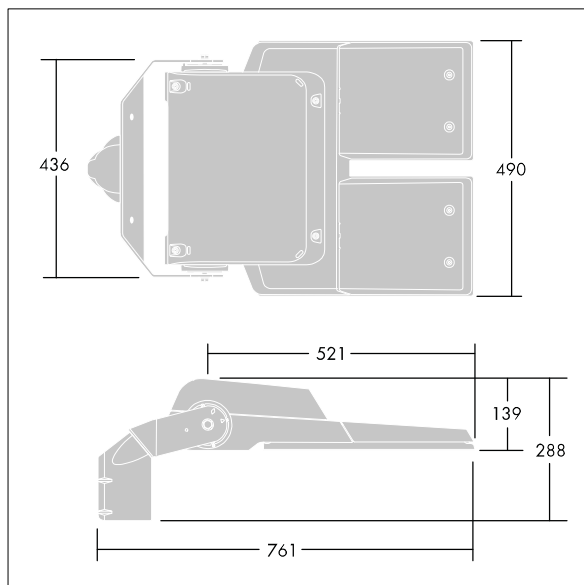

CiviTEQ

LED uliční svítidlo s LED 120 napájenými 700mA s optikou s vyzařovací charakteristikou Pro vozovky a pohodlí. Předřadník typu elektronický předřadník se stálým výstupem. Elektrická Třída ochrany II, IP66, IK08. Těleso: tlakově odlévaný hliník, Světlo šedá 150 písková s texturou (odstín blížíící se RAL9006). Difuzor: tvrzený plochý sklo. Šrouby: nerezová ocel, povrchová úprava Ecolubric®. Dodává se s adaptérem nástavce o Ø60mm, který lze nainstalovat na vrch sloupu (sklon 0°/5°/10°) nebo pro boční vstup (sklon -20°/-15°/-10°/-5°/0°). Dodáváno s LED zdroji v barvě 4000K. Ochrana proti rázům napětí: společný režim s jediným impulsem 10kV a společný režim s několika impulsy 8kV a diferenciální režim s několika impulsy 6kV. Jestliže je připojen stálý systém DALI, společný režim s několika impulsy a diferenciální režim 6kV.

Rozměry: 761 x 490 x 139 mm
 Příkon svítidla: 249 W
 Světelný tok: 38436 lm
 Světelný výkon svítidel: 154 lm/W
 Hmotnost: 20,1 kg
 Scx: 0.063 m²

TLG_CTEQ_F_XL.jpg

TLG_CETQ_M_CQ XL.wmf

Tento výrobek obsahuje světelné zdroje třídy energetické účinnosti D, E.