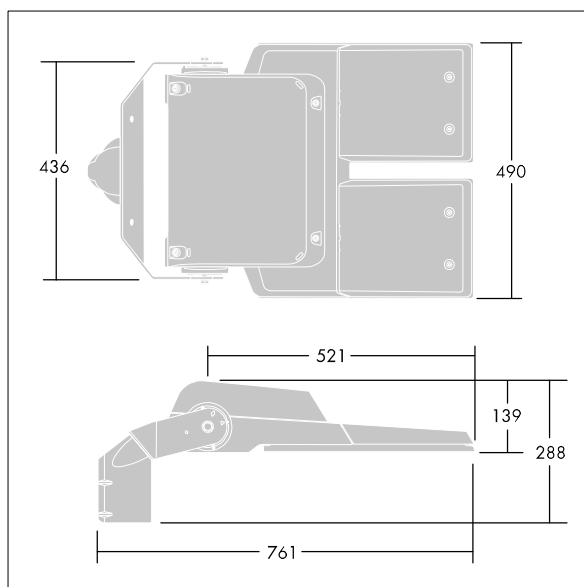

CiviTEQ

LED uliční svítidlo s LED 120 napájenými 500mA s optikou s vyzářovací charakteristikou Pro široké ulice. Předřadník typu elektronický předřadník se stálým výstupem. Elektrická Třída ochrany II, IP66, IK08. Těleso: tlakově odlévaný hliník, Světlo šedá 150 písková s texturou (odstín blížící se RAL9006). Difuzor: tvrzený plochý sklo. Šrouby: nerezová ocel, povrchová úprava Ecolubric®. Dodává se s adaptérem nástavce o Ø60mm, který lze nainstalovat na vrch sloupu (sklon 0°/5°/10°) nebo pro boční vstup (sklon -20°/-15°/-10°/-5°/0°). Dodáváno s LED zdroji v barvě 4000K. Ochrana proti rázům napětí: společný režim s jediným impulsem 10kV a společný režim s několika impulsy 8kV a diferenciální režim s několika impulsy 6kV. Jestliže je připojen stálý systém DALI, společný režim s několika impulsy a diferenciální režim 6kV.

Rozměry: 761 x 490 x 139 mm
 Příkon svítidla: 177 W
 Světelný tok: 28443 lm
 Světelný výkon svítidel: 161 lm/W
 Hmotnost: 20,1 kg
 Scx: 0.063 m²

TLG_CTEQ_F_XL.jpg

TLG_CETQ_M_CQ XL.wmf

Tento výrobek obsahuje světelné zdroje třídy energetické účinnosti D, E.