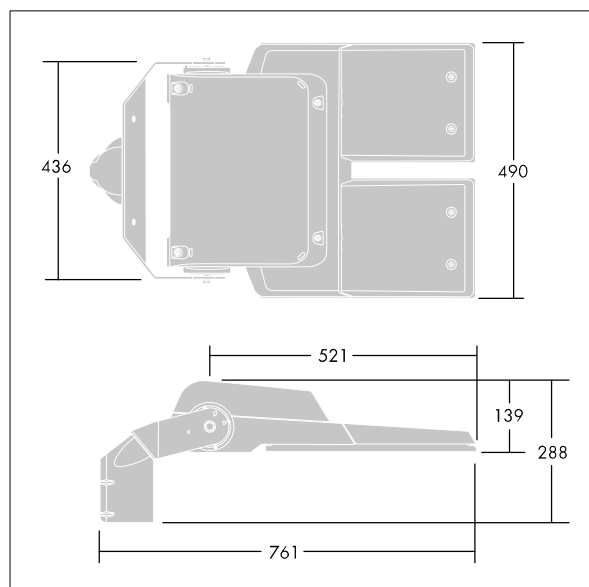

CiviTEQ

LED uliční svítidlo s LED 120 napájenými 500mA s optikou s vyzařovací charakteristikou Pro vozovky a pohodlí. Předřadník typu elektronický předřadník se stálým výstupem. Elektrická Třída ochrany II, IP66, IK08. Těleso: tlakově odlévaný hliník, Světlo šedá 150 písková s texturou (odstín blížíci se RAL9006). Difuzor: tvrzený plochý sklo. Šrouby: nerezová ocel, povrchová úprava Ecolubric®. Dodává se s adaptérem nástavce o Ø60mm, který lze nainstalovat na vrch sloupu (sklon 0°/5°/10°) nebo pro boční vstup (sklon -20°/-15°/-10°/-5°/0°). Dodáváno s LED zdroji v barvě 4000K. Ochrana proti rázům napětí: společný režim s jediným impulsem 10kV a společný režim s několika impulsy 8kV a diferenciální režim s několika impulsy 6kV. Jestliže je připojen stálý systém DALI, společný režim s několika impulsy a diferenciální režim 6kV.

Rozměry: 761 x 490 x 139 mm
 Příkon svítidla: 177 W
 Světelný tok: 28982 lm
 Světelný výkon svítidel: 164 lm/W
 Hmotnost: 20,1 kg
 Scx: 0.063 m²

TLG_CTEQ_F_XL.jpg

TLG_CETQ_M_CQ XL.wmf

Tento výrobek obsahuje světelné zdroje třídy energetické účinnosti D, E.