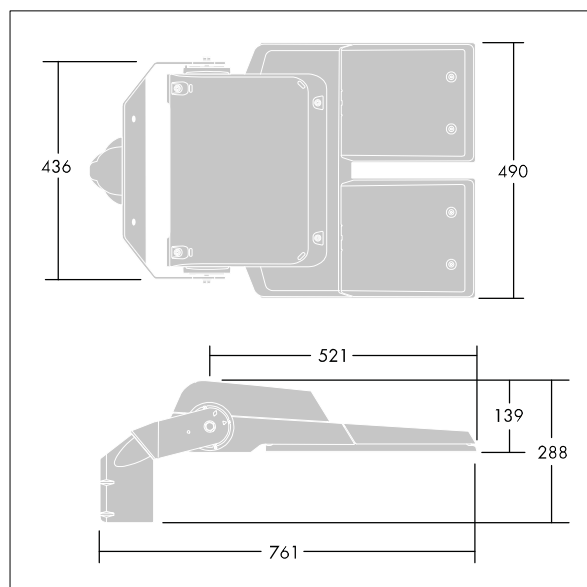

## CiviTEQ

LED uliční svítidlo s LED 120 napájenými 500mA s optikou s vyzařovací charakteristikou Pro vozovky a pohodlí. Předřadník typu elektronický předřadník se stálým výstupem. Elektrická Třída ochrany II, IP66, IK08. Těleso: tlakově odlévaný hliník, Světlo šedá 150 písková s texturou (odstín blížíci se RAL9006). Difuzor: tvrzený plochý sklo. Šrouby: nerezová ocel, povrchová úprava Ecolubric®. Dodává se s adaptérem nástavce o Ø60mm, který lze nainstalovat na vrch sloupu (sklon 0°/5°/10°) nebo pro boční vstup (sklon -20°/-15°/-10°/-5°/0°). Dodáváno s LED zdroji v barvě 4000K. Ochrana proti rázům napětí: společný režim s jediným impulsem 10kV a společný režim s několika impulsy 8kV a diferenciální režim s několika impulsy 6kV. Jestliže je připojen stálý systém DALI, společný režim s několika impulsy a diferenciální režim 6kV.

Rozměry: 761 x 490 x 139 mm  
 Příkon svítidla: 177 W  
 Světelný tok: 28982 lm  
 Světelný výkon svítidel: 164 lm/W  
 Hmotnost: 20,1 kg  
 Scx: 0.063 m<sup>2</sup>

TLG\_CTEQ\_F\_XL.jpg

TLG\_CETQ\_M\_CQ XL.wmf