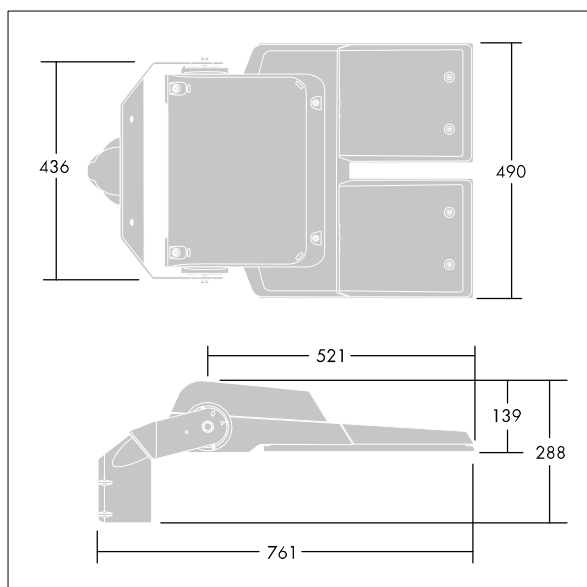

### CiviTEQ

LED uliční svítidlo s LED 120 napájenými 350mA s optikou s vyzářovací charakteristikou Pro široké ulice. Předřadník typu elektronický předřadník se stálým výstupem. Elektrická Třída ochrany II, IP66, IK08. Těleso: tlakově odlévaný hliník, Světlo šedá 150 písková s texturou (odstín blížící se RAL9006). Difuzor: tvrzený plochý sklo. Šrouby: nerezová ocel, povrchová úprava Ecolubric®. Dodává se s adaptérem nástavce o Ø60mm, který lze nainstalovat na vrch sloupu (sklon 0°/5°/10°) nebo pro boční vstup (sklon -20°/-15°/-10°/-5°/0°). Dodáváno s LED zdroji v barvě 4000K. Ochrana proti rázům napětí: společný režim s jediným impulsem 10kV a společný režim s několika impulsy 8kV a diferenciální režim s několika impulsy 6kV. Jestliže je připojen stálý systém DALI, společný režim s několika impulsy a diferenciální režim 6kV.

Rozměry: 761 x 490 x 139 mm  
 Příkon svítidla: 124 W  
 Světelný tok: 20794 lm  
 Světelný výkon svítidel: 168 lm/W  
 Hmotnost: 20,1 kg  
 Scx: 0.063 m<sup>2</sup>

TLG\_CTEQ\_F\_XL.jpg

TLG\_CETQ\_M\_CQ XL.wmf