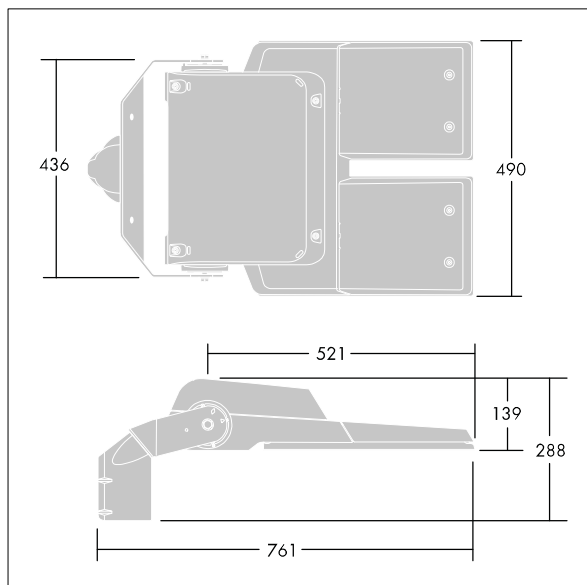

CiviTEQ

LED uliční svítidlo s LED 120 napájenými 350mA s optikou s vyzařovací charakteristikou Pro vozovky a pohodlí. Předřadník typu elektronický předřadník se stálým výstupem. Elektrická Třída ochrany II, IP66, IK08. Těleso: tlakově odlévaný hliník, Světle šedá 150 písková s texturou (odstín blížíící se RAL9006). Difuzor: tvrzený plochý sklo. Šrouby: nerezová ocel, povrchová úprava Ecolubric®. Dodává se s adaptérem nástavce o Ø60mm, který lze nainstalovat na vrch sloupu (sklon 0°/5°/10°) nebo pro boční vstup (sklon -20°/-15°/-10°/-5°/0°). Dodáváno s LED zdroji v barvě 4000K. Ochrana proti rázům napětí: společný režim s jediným impulsem 10kV a společný režim s několika impulsy 8kV a diferenciální režim s několika impulsy 6kV. Jestliže je připojen stálý systém DALI, společný režim s několika impulsy a diferenciální režim 6kV.

Rozměry: 761 x 490 x 139 mm
 Příkon svítidla: 124 W
 Světelný tok: 21189 lm
 Světelný výkon svítidel: 171 lm/W
 Hmotnost: 20,1 kg
 Scx: 0.063 m²

TLG_CTEQ_F_XL.jpg

TLG_CETQ_M_CQ XL.wmf

Tento výrobek obsahuje světelné zdroje třídy energetické účinnosti D, E.

Hodnoty označené * představují stanovené rozměrové hodnoty. Thorn používá ověřené a testované díly od předních dodavatelů, avšak v průběhu jmenovité životnosti výrobku může dojít k ojedinělým případům poruch jednotlivých LED souvisejících s technologií. Mezinárodní normy stanoví tolerance počátečního toku a připojeného zatížení na $\pm 10\%$. Pokud není uvedeno jinak, platí hodnoty pro okolní teplotu 25°C.