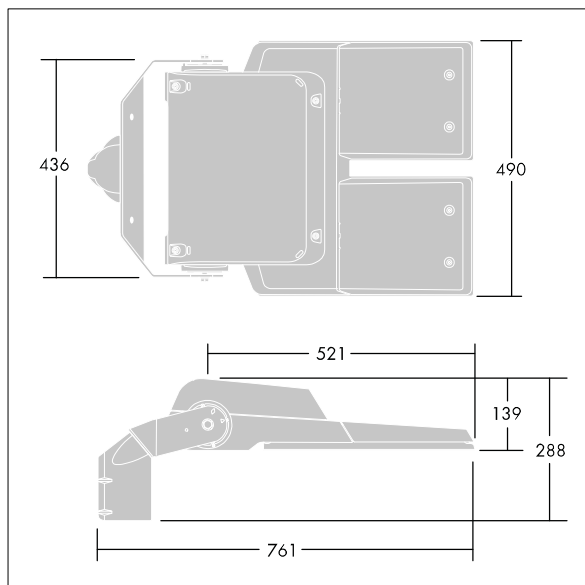

CiviTEQ

LED uliční svítidlo s LED 120 napájenými 350mA s optikou s vyzařovací charakteristikou Pro vozovky a pohodlí. Předřadník typu elektronický předřadník se stálým výstupem. Elektrická Třída ochrany II, IP66, IK08. Těleso: tlakově odlévaný hliník, Světlo šedá 150 písková s texturou (odstín blížíci se RAL9006). Difuzor: tvrzený plochý sklo. Šrouby: nerezová ocel, povrchová úprava Ecolubric®. Dodává se s adaptérem nástavce o Ø60mm, který lze nainstalovat na vrch sloupu (sklon 0°/5°/10°) nebo pro boční vstup (sklon -20°/-15°/-10°/-5°/0°). Dodáváno s LED zdroji v barvě 4000K. Ochrana proti rázům napětí: společný režim s jediným impulsem 10kV a společný režim s několika impulsy 8kV a diferenciální režim s několika impulsy 6kV. Jestliže je připojen stálý systém DALI, společný režim s několika impulsy a diferenciální režim 6kV.

Rozměry: 761 x 490 x 139 mm
 Příkon svítidla: 124 W
 Světelný tok: 21189 lm
 Světelný výkon svítidel: 171 lm/W
 Hmotnost: 20,1 kg
 Scx: 0.063 m²

TLG_CTEQ_F_XL.jpg

TLG_CETQ_M_CQ XL.wmf

Tento výrobek obsahuje světelné zdroje třídy energetické účinnosti D, E.

Hodnoty označené * představují stanovené rozměrové hodnoty. Thorn používá ověřené a testované díly od předních dodavatelů, avšak v průběhu jmenovité životnosti výrobku může dojít k ojedinělým případům poruch jednotlivých LED souvisejících s technologií. Mezinárodní normy stanoví tolerance počátečního toku a připojeného zatížení na $\pm 10\%$. Pokud není uvedeno jinak, platí hodnoty pro okolní teplotu 25°C.