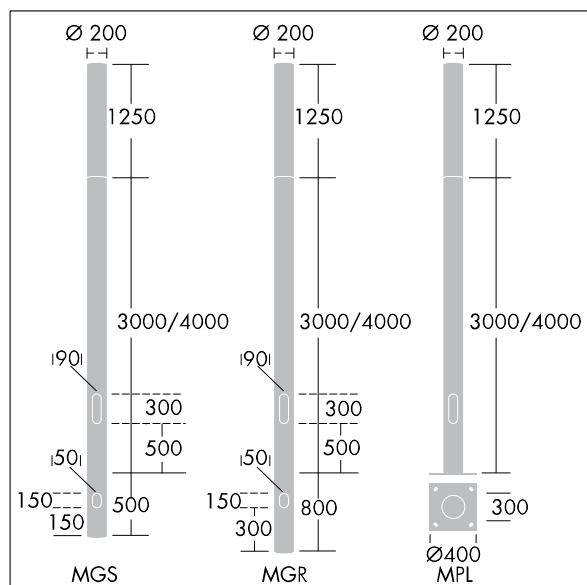

Alumet Control Direct

THORN

96274742 ALUMET CD 24L25-740 WSC-A CL HFX CL2 W4

ISO 9223 C3	IP66	IK10					Ta25
----------------	------	------	--	--	--	--	------

Alumet Control Direct

Architektonická hlava sloupu osvětlení s 24 LED zdroji napájenými 250mA s vyzařovací charakteristikou Pro široké ulice a pohodlí, asymetrická a optikoučirý, konfigurováno pro řízení doplňkových vodičů pomocí DALI, Vrchní kryt: tlakově odlévaný hliník. Difuzor: čirý polykarbonát stabilizovaný proti UV záření s lakem pro ochranu proti graffiti. Vrchní kryt a sloup: práškově nanášený texturovaný stříbrnošedá (odstín blížíci se RAL9006), jiné barvy RAL na požádání. Elektrická Třída ochrany II, IK10, IP66. Pro instalaci na sloup Alumet. Ochrana proti rázům napětí: společný režim s jediným impulsem 10kV a společný režim s několika impulsy 8kV a diferenciální režim s několika impulsy 6kV. Jestliže je připojen stálý systém DALI, společný režim s několika impulsy a diferenciální režim 6kV. Dodáváno s LED zdroji v barvě 4000K

Rozměry: Ø200 x 1250 mm
Příkon svítidla: 20 W
Světelný tok: 2277 lm
Světelný výkon svítidel: 114 lm/W
Hmotnost: 9,7 kg
Scx: 0.079 m²

TLG_ALUM_F_DIR_LED24_LGY.jpg

TLG_ALUM_M_2LD1.wmf

Tento výrobek obsahuje světelný zdroj s třídou energetické účinnosti D.

Hodnoty označené * představují stanovené rozměrové hodnoty. Thorn používá ověřené a testované díly od předních dodavatelů, avšak v průběhu jmenovité životnosti výrobku může dojít k ojedinělým případům poruch jednotlivých LED souvisejících s technologií. Mezinárodní normy stanoví tolerance počátečního toku a připojeného zatížení na $\pm 10\%$. Pokud není uvedeno jinak, platí hodnoty pro okolní teplotu 25°C.