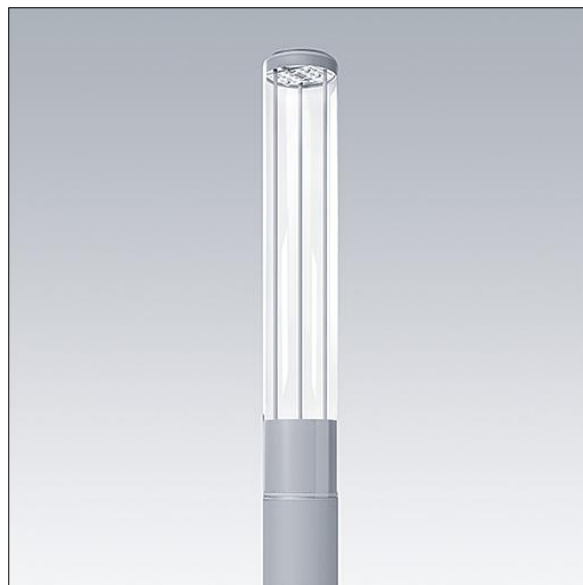

Alumet Control Direct

THORN

96274742 ALUMET CD 24L25-740 WSC-A CL HFX CL2 W4

ISO 9223 C3	IP66	IK10					Ta25
----------------	------	------	--	--	--	--	------

Alumet Control Direct

Architektonická hlava sloupu osvětlení s 24 LED zdroji napájenými 250mA s vyzařovací charakteristikou Pro široké ulice a pohodlí, asymetrická a optikoučirý, konfigurováno pro řízení doplňkových vodičů pomocí DALI, Vrchní kryt: tlakově odlévaný hliník. Difuzor: čirý polykarbonát stabilizovaný proti UV záření s lakem pro ochranu proti graffiti. Vrchní kryt a sloup: práškově nanášený texturovaný stříbrnošedá (odstín blížíci se RAL9006), jiné barvy RAL na požádání. Elektrická Třída ochrany II, IK10, IP66. Pro instalaci na sloup Alumet. Ochrana proti rázům napětí: společný režim s jediným impulsem 10kV a společný režim s několika impulsy 8kV a diferenciální režim s několika impulsy 6kV. Jestliže je připojen stálý systém DALI, společný režim s několika impulsy a diferenciální režim 6kV. Dodáváno s LED zdroji v barvě 4000K

Rozměry: Ø200 x 1250 mm
Příkon svítidla: 20 W
Světelný tok: 2277 lm
Světelný výkon svítidel: 114 lm/W
Hmotnost: 9,7 kg
Scx: 0.079 m²

TLG_ALUM_F_DIR_LED24_LGY.jpg

TLG_ALUM_M_2LD1.wmf

Tento výrobek obsahuje světelný zdroj s třídou energetické účinnosti D.