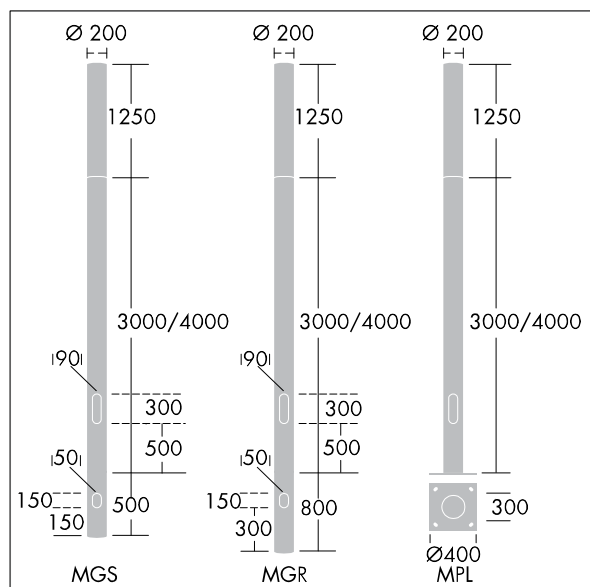

# THORN

96274741 ALUMET CD 24L25-740 WSC-A CL HFX CL1 W4

ISO 9223 C3	IP66	IK10	⊕	CE			
----------------	------	------	---	----	--	--	--

## Alumet Control Direct

Architektonická hlava sloupu osvětlení s 24 LED zdroji napájenými 250mA s vyzařovací charakteristikou Pro široké ulice a pohodlí, asymetrická a optikoučirý, konfigurováno pro řízení doplňkových vodičů pomocí DALI, Vrchní kryt: tlakově odlévaný hliník. Difuzor: čirý polykarbonát stabilizovaný proti UV záření s lakem pro ochranu proti graffiti. Vrchní kryt a sloup: práškově nanášený texturovaný stříbrnošedá (odstín blížíci se RAL9006), jiné barvy RAL na požádání. Elektrická Třída ochrany I, IK10, IP66. Pro instalaci na sloup Alumet. Ochrana proti rázům napětí: společný režim s jediným impulsem 10kV a společný režim s několika impulsy 8kV a diferenciální režim s několika impulsy 6kV. Jestliže je připojen stálý systém DALI, společný režim s několika impulsy a diferenciální režim 6kV. Dodáváno s LED zdroji v barvě 4000K

Rozměry: Ø200 x 1250 mm  
Příkon svítidla: 20 W  
Světelný tok: 2277 lm  
Světelný výkon svítidel: 114 lm/W  
Hmotnost: 9,9 kg  
Scx: 0.079 m<sup>2</sup>

TLG\_ALUM\_F\_DIR\_LED24\_LGY.jpg

TLG\_ALUM\_M\_2LD1.wmf

Tento výrobek obsahuje světelný zdroj s třídou energetické účinnosti D.

Hodnoty označené \* představují stanovené rozměrové hodnoty. Thorn používá ověřené a testované díly od předních dodavatelů, avšak v průběhu jmenovité životnosti výrobku může dojít k ojedinělým případům poruch jednotlivých LED souvisejících s technologií. Mezinárodní normy stanoví tolerance počátečního toku a připojeného zatížení na ±10%. Pokud není uvedeno jinak, platí hodnoty pro okolní teplotu 25°C.