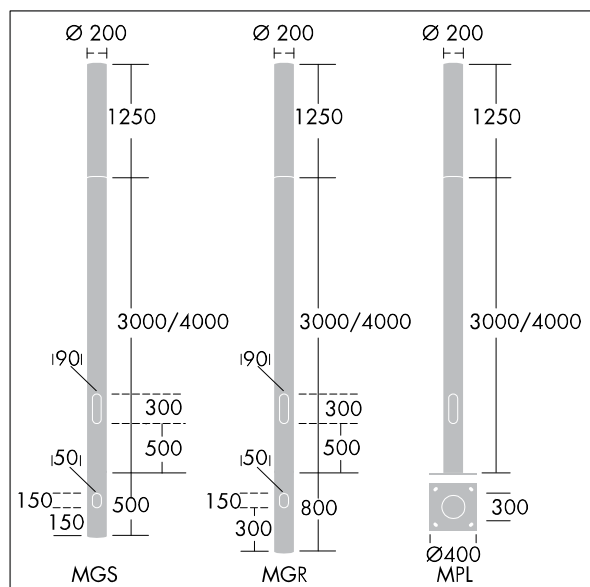

# THORN

96274740 ALUMET CD 24L25-730 WSC-A CL HFX CL2 W4

ISO 9223 C3	IP66	IK10					Ta25
----------------	------	------	--	--	--	--	------

## Alumet Control Direct

Architektonická hlava sloupu osvětlení s 24 LED zdroji napájenými 250mA s vyzařovací charakteristikou Pro široké ulice a pohodlí, asymetrická a optikoučirý, konfigurováno pro řízení doplňkových vodičů pomocí DALI, Vrchní kryt: tlakově odlévaný hliník. Difuzor: čirý polykarbonát stabilizovaný proti UV záření s lakem pro ochranu proti graffiti. Vrchní kryt a sloup: práškově nanášený texturovaný stříbrnošedá (odstín blížíci se RAL9006), jiné barvy RAL na požádání. Elektrická Třída ochrany II, IK10, IP66. Pro instalaci na sloup Alumet. Ochrana proti rázům napětí: společný režim s jediným impulsem 10kV a společný režim s několika impulsy 8kV a diferenciální režim s několika impulsy 6kV. Jestliže je připojen stálý systém DALI, společný režim s několika impulsy a diferenciální režim 6kV. Dodáváno s LED zdroji v barvě 3000K

Rozměry: Ø200 x 1250 mm  
Příkon svítidla: 20 W  
Světelný tok: 2069 lm  
Světelný výkon svítidel: 103 lm/W  
Hmotnost: 9,7 kg  
Scx: 0.079 m<sup>2</sup>

TLG\_ALUM\_F\_DIR\_LED24\_LGY.jpg

TLG\_ALUM\_M\_2LD1.wmf

Tento výrobek obsahuje světelný zdroj s třídou energetické účinnosti D.

Hodnoty označené \* představují stanovené rozměrové hodnoty. Thorn používá ověřené a testované díly od předních dodavatelů, avšak v průběhu jmenovité životnosti výrobku může dojít k ojedinělým případům poruch jednotlivých LED souvisejících s technologií. Mezinárodní normy stanoví tolerance počátečního toku a připojeného zatížení na ±10%. Pokud není uvedeno jinak, platí hodnoty pro okolní teplotu 25°C.