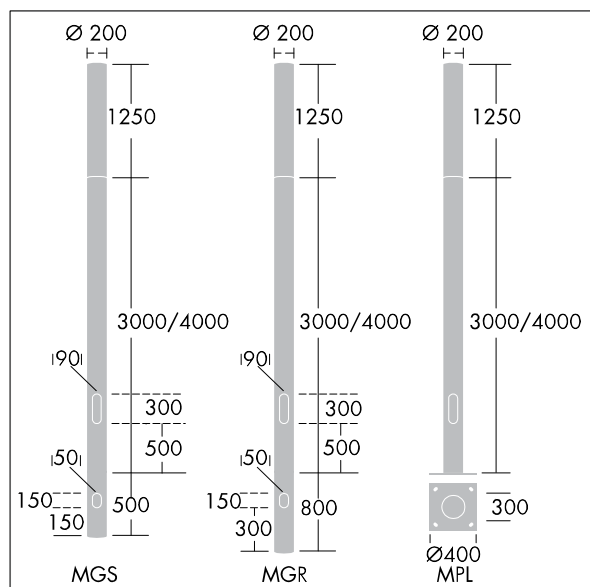

Alumet Control Direct

THORN

96274740 ALUMET CD 24L25-730 WSC-A CL HFX CL2 W4

ISO 9223 C3	IP66	IK10					Ta25
----------------	------	------	--	--	--	--	------

Alumet Control Direct

Architektonická hlava sloupu osvětlení s 24 LED zdroji napájenými 250mA s vyzařovací charakteristikou Pro široké ulice a pohodlí, asymetrická a optikoučirý, konfigurováno pro řízení doplňkových vodičů pomocí DALI, Vrchní kryt: tlakově odlévaný hliník. Difuzor: čirý polykarbonát stabilizovaný proti UV záření s lakem pro ochranu proti graffiti. Vrchní kryt a sloup: práškově nanášený texturovaný stříbrnošedá (odstín blížíci se RAL9006), jiné barvy RAL na požádání. Elektrická Třída ochrany II, IK10, IP66. Pro instalaci na sloup Alumet. Ochrana proti rázům napětí: společný režim s jediným impulsem 10kV a společný režim s několika impulsy 8kV a diferenciální režim s několika impulsy 6kV. Jestliže je připojen stálý systém DALI, společný režim s několika impulsy a diferenciální režim 6kV. Dodáváno s LED zdroji v barvě 3000K

Rozměry: Ø200 x 1250 mm
Příkon svítidla: 20 W
Světelný tok: 2069 lm
Světelný výkon svítidel: 103 lm/W
Hmotnost: 9,7 kg
Scx: 0.079 m²

TLG_ALUM_F_DIR_LED24_LGY.jpg

Tento výrobek obsahuje světelný zdroj s třídou energetické účinnosti D.

Hodnoty označené * představují stanovené rozměrové hodnoty. Thorn používá ověřené a testované díly od předních dodavatelů, avšak v průběhu jmenovité životnosti výrobku může dojít k ojedinělým případům poruch jednotlivých LED souvisejících s technologií. Mezinárodní normy stanoví tolerance počátečního toku a připojeného zatížení na $\pm 10\%$. Pokud není uvedeno jinak, platí hodnoty pro okolní teplotu 25°C.