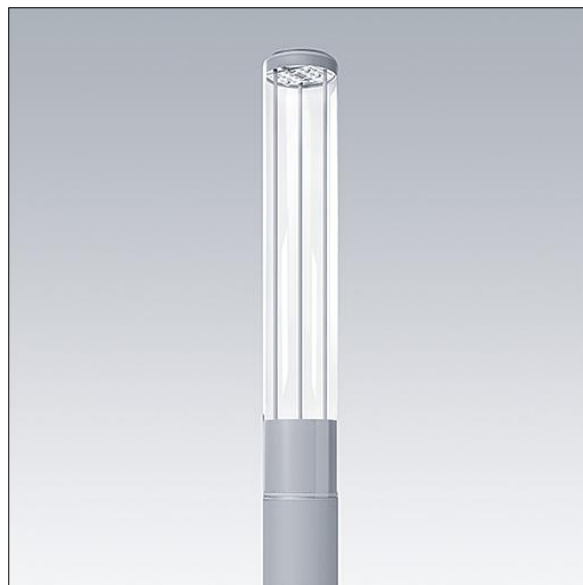

# THORN

96274739 ALUMET CD 24L25-730 WSC-A CL HFX CL1 W4

|                |      |      |   |    |  |  |  |      |
|----------------|------|------|---|----|--|--|--|------|
| ISO 9223<br>C3 | IP66 | IK10 | ⊕ | CE |  |  |  | Ta25 |
|----------------|------|------|---|----|--|--|--|------|

## Alumet Control Direct

Architektonická hlava sloupu osvětlení s 24 LED zdroji napájenými 250mA s vyzařovací charakteristikou Pro široké ulice a pohodlí, asymetrická a optikoučirý, konfigurováno pro řízení doplňkových vodičů pomocí DALI, Vrchní kryt: tlakově odlévaný hliník. Difuzor: čirý polykarbonát stabilizovaný proti UV záření s lakem pro ochranu proti graffiti. Vrchní kryt a sloup: práškově nanášený texturovaný stříbrnošedá (odstín blížíci se RAL9006), jiné barvy RAL na požádání. Elektrická Třída ochrany I, IK10, IP66. Pro instalaci na sloup Alumet. Ochrana proti rázům napětí: společný režim s jediným impulsem 10kV a společný režim s několika impulsy 8kV a diferenciální režim s několika impulsy 6kV. Jestliže je připojen stálý systém DALI, společný režim s několika impulsy a diferenciální režim 6kV. Dodáváno s LED zdroji v barvě 3000K

Rozměry: Ø200 x 1250 mm  
Příkon svítidla: 20 W  
Světelný tok: 2069 lm  
Světelný výkon svítidel: 103 lm/W  
Hmotnost: 9,9 kg  
Scx: 0.079 m<sup>2</sup>

TLG\_ALUM\_F\_DIR\_LED24\_LGY.jpg

TLG\_ALUM\_M\_2LD1.wmf