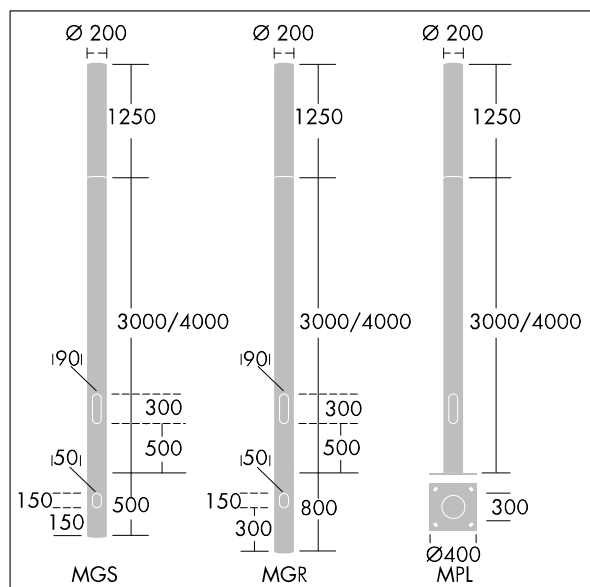

# THORN

96274739 ALUMET CD 24L25-730 WSC-A CL HFX CL1 W4

|                |      |      |   |    |  |  |  |      |
|----------------|------|------|---|----|--|--|--|------|
| ISO 9223<br>C3 | IP66 | IK10 | ⊕ | CE |  |  |  | Ta25 |
|----------------|------|------|---|----|--|--|--|------|

## Alumet Control Direct

Architektonická hlava sloupu osvětlení s 24 LED zdroji napájenými 250mA s vyzařovací charakteristikou Pro široké ulice a pohodlí, asymetrická a optikoučirý, konfigurováno pro řízení doplňkových vodičů pomocí DALI, Vrchní kryt: tlakově odlévaný hliník. Difuzor: čirý polykarbonát stabilizovaný proti UV záření s lakem pro ochranu proti graffiti. Vrchní kryt a sloup: práškově nanášený texturovaný stříbrnošedá (odstín blížíci se RAL9006), jiné barvy RAL na požádání. Elektrická Třída ochrany I, IK10, IP66. Pro instalaci na sloup Alumet. Ochrana proti rázům napětí: společný režim s jediným impulsem 10kV a společný režim s několika impulsy 8kV a diferenciální režim s několika impulsy 6kV. Jestliže je připojen stálý systém DALI, společný režim s několika impulsy a diferenciální režim 6kV. Dodáváno s LED zdroji v barvě 3000K

Rozměry: Ø200 x 1250 mm  
Příkon svítidla: 20 W  
Světelný tok: 2069 lm  
Světelný výkon svítidel: 103 lm/W  
Hmotnost: 9,9 kg  
Scx: 0.079 m<sup>2</sup>

TLG\_ALUM\_F\_DIR\_LED24\_LGY.jpg

TLG\_ALUM\_M\_2LD1.wmf

Tento výrobek obsahuje světelný zdroj s třídou energetické účinnosti D.

Hodnoty označené \* představují stanovené rozměrové hodnoty. Thorn používá ověřené a testované díly od předních dodavatelů, avšak v průběhu jmenovité životnosti výrobku může dojít k ojedinělým případům poruch jednotlivých LED souvisejících s technologií. Mezinárodní normy stanoví tolerance počátečního toku a připojeného zatížení na  $\pm 10\%$ . Pokud není uvedeno jinak, platí hodnoty pro okolní teplotu 25°C.