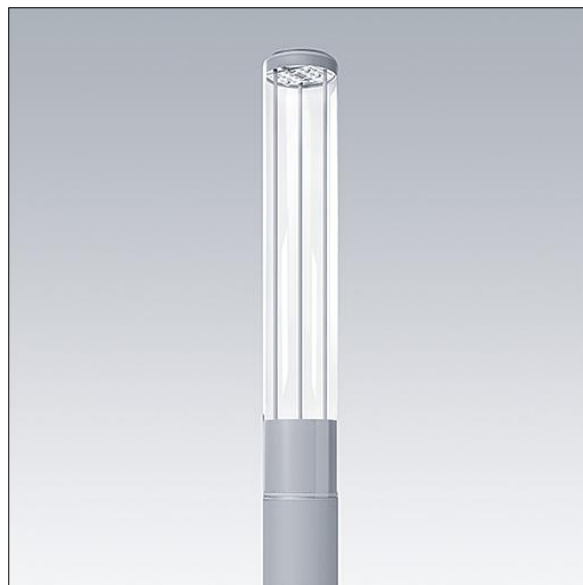

Alumet Control Direct

THORN

96274735 ALUMET CD 24L25-740 NR-A CL HFX CL1 W4M

ISO 9223 C3	IP66	IK10	⊕	CE				Ta25
----------------	------	------	---	----	--	--	--	------

Alumet Control Direct

Architektonická hlava sloupu osvětlení s 24 LED zdroji napájenými 250mA s vyzařovací charakteristikou Pro úzké vozovky, asymetrická a optikoučirý, konfigurováno pro řízení doplňkových vodičů pomocí DALI, Vrchní kryt: tlakově odlévaný hliník. Difuzor: čirý polykarbonát stabilizovaný proti UV záření s lakem pro ochranu proti graffiti. Vrchní kryt a sloup: práškově nanášený texturovaný stříbrnošedá (odstín blížíící se RAL9006), jiné barvy RAL na požádání. Elektrická Třída ochrany I, IK10, IP66. Pro instalaci na sloup Alumet. Ochrana proti rázům napětí: společný režim s jediným impulsem 10kV a společný režim s několika impulsy 8kV a diferencíální režim s několika impulsy 6kV. Jestliže je připojen stálý systém DALI, společný režim s několika impulsy a diferencíální režim 6kV. Dodáváno s LED zdroji v barvě 4000K

Rozměry: Ø200 x 1250 mm
Příkon svítidla: 20 W
Světelný tok: 2308 lm
Světelný výkon svítidel: 115 lm/W
Hmotnost: 9,9 kg
Scx: 0.079 m²

TLG_ALUM_F_DIR_LED24_LGY.jpg

TLG_ALUM_M_2LD1.wmf

Tento výrobek obsahuje světelný zdroj s třídou energetické účinnosti D.