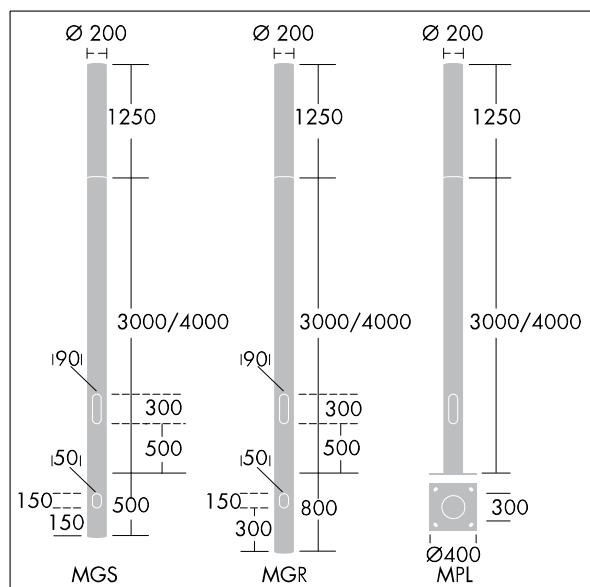

Alumet Control Direct

THORN

96274735 ALUMET CD 24L25-740 NR-A CL HFX CL1 W4M

ISO 9223 C3	IP66	IK10	⊕	CE				Ta25
----------------	------	------	---	----	--	--	--	------

Alumet Control Direct

Architektonická hlava sloupu osvětlení s 24 LED zdroji napájenými 250mA s vyzařovací charakteristikou Pro úzké vozovky, asymetrická a optikoučirý, konfigurováno pro řízení doplňkových vodičů pomocí DALI, Vrchní kryt: tlakově odlévaný hliník. Difuzor: čirý polykarbonát stabilizovaný proti UV záření s lakem pro ochranu proti graffiti. Vrchní kryt a sloup: práškově nanášený texturovaný stříbrnošedá (odstín blížíící se RAL9006), jiné barvy RAL na požádání. Elektrická Třída ochrany I, IK10, IP66. Pro instalaci na sloup Alumet. Ochrana proti rázům napětí: společný režim s jediným impulsem 10kV a společný režim s několika impulsy 8kV a diferencíální režim s několika impulsy 6kV. Jestliže je připojen stálý systém DALI, společný režim s několika impulsy a diferencíální režim 6kV. Dodáváno s LED zdroji v barvě 4000K

Rozměry: Ø200 x 1250 mm
Příkon svítidla: 20 W
Světelný tok: 2308 lm
Světelný výkon svítidel: 115 lm/W
Hmotnost: 9,9 kg
Scx: 0.079 m²

TLG_ALUM_F_DIR_LED24_LGY.jpg

TLG_ALUM_M_2LD1.wmf

Tento výrobek obsahuje světelný zdroj s třídou energetické účinnosti D.

Hodnoty označené * představují stanovené rozměrové hodnoty. Thorn používá ověřené a testované díly od předních dodavatelů, avšak v průběhu jmenovité životnosti výrobku může dojít k ojedinělým případům poruch jednotlivých LED souvisejících s technologií. Mezinárodní normy stanoví tolerance počátečního toku a připojeného zatížení na $\pm 10\%$. Pokud není uvedeno jinak, platí hodnoty pro okolní teplotu 25°C.