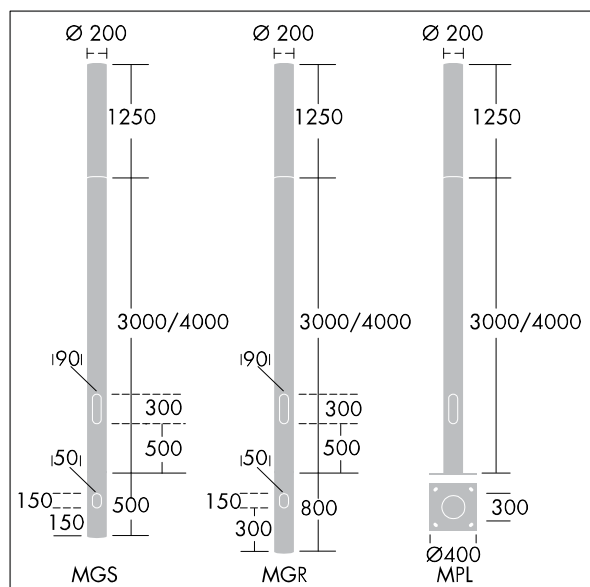

Alumet Control Direct

THORN

96274733 ALUMET CD 24L25-730 NR-A CL HFX CL1 W4M

ISO 9223 C3	IP66	IK10	⊕	CE				Ta25
----------------	------	------	---	----	--	--	--	------

Alumet Control Direct

Architektonická hlava sloupu osvětlení s 24 LED zdroji napájenými 250mA s vyzařovací charakteristikou Pro úzké vozovky, asymetrická a optikoučirý, konfigurováno pro řízení doplňkových vodičů pomocí DALI, Vrchní kryt: tlakově odlévaný hliník. Difuzor: čirý polykarbonát stabilizovaný proti UV záření s lakem pro ochranu proti graffiti. Vrchní kryt a sloup: práškově nanášený texturovaný stříbrnošedá (odstín blížíící se RAL9006), jiné barvy RAL na požádání. Elektrická Třída ochrany I, IK10, IP66. Pro instalaci na sloup Alumet. Ochrana proti rázům napětí: společný režim s jediným impulsem 10kV a společný režim s několika impulsy 8kV a diferencální režim s několika impulsy 6kV. Jestliže je připojen stálý systém DALI, společný režim s několika impulsy a diferencální režim 6kV. Dodáváno s LED zdroji v barvě 3000K

Rozměry: Ø200 x 1250 mm
Příkon svítidla: 20 W
Světelný tok: 2098 lm
Světelný výkon svítidel: 105 lm/W
Hmotnost: 9,9 kg
Scx: 0.079 m²

TLG_ALUM_F_DIR_LED24_LGY.jpg

TLG_ALUM_M_2LD1.wmf

Tento výrobek obsahuje světelný zdroj s třídou energetické účinnosti D.

Hodnoty označené * představují stanovené rozměrové hodnoty. Thorn používá ověřené a testované díly od předních dodavatelů, avšak v průběhu jmenovité životnosti výrobku může dojít k ojedinělým případům poruch jednotlivých LED souvisejících s technologií. Mezinárodní normy stanoví tolerance počátečního toku a připojeného zatížení na ±10%. Pokud není uvedeno jinak, platí hodnoty pro okolní teplotu 25°C.