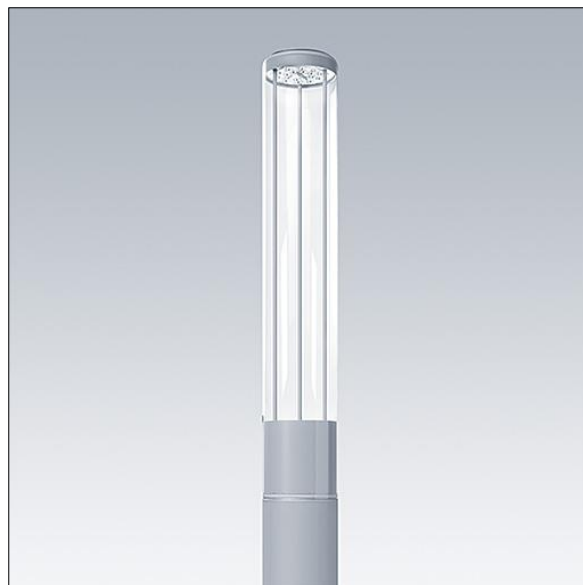

Alumet Control Direct

THORN

96274732 ALUMET CD 18L50-740 R/S CL HFX CL2 W4M

ISO 9223 C3	IP66	IK10						T _a 25
----------------	------	------	--	--	--	--	--	-------------------

Alumet Control Direct

Architektonická hlava sloupu osvětlení s 18 LED zdroji napájenými 500mA s vyzařovací charakteristikou radiálně symetrický a optikoučirý, konfigurováno pro řízení doplňkových vodičů pomocí DALI, Vrchní kryt: tlakově odlévaný hliník. Difuzor: čirý polykarbonát stabilizovaný proti UV záření s lakem pro ochranu proti graffiti. Vrchní kryt a sloup: práškově nanášený texturovaný stříbrnošedá (odstín blížíci se RAL9006), jiné barvy RAL na požádání. Elektrická Třída ochrany II, IK10, IP66. Pro instalaci na sloup Alumet. Ochrana proti rázům napětí: společný režim s jediným impulsem 10kV a společný režim s několika impulsy 8kV a diferenciální režim s několika impulsy 6kV. Jestliže je připojen stálý systém DALI, společný režim s několika impulsy a diferenciální režim 6kV. Dodáváno s LED zdroji v barvě 4000K

Rozměry: Ø200 x 1250 mm
Příkon svítidla: 29 W
Světelný tok: 3184 lm
Světelný výkon svítidel: 110 lm/W
Hmotnost: 9,8 kg
Scx: 0.079 m²

TLG_ALUM_F_DIR_LED18_LGY.jpg

TLG_ALUM_M_2LD1.wmf

Tento výrobek obsahuje světelný zdroj s třídou energetické účinnosti D.