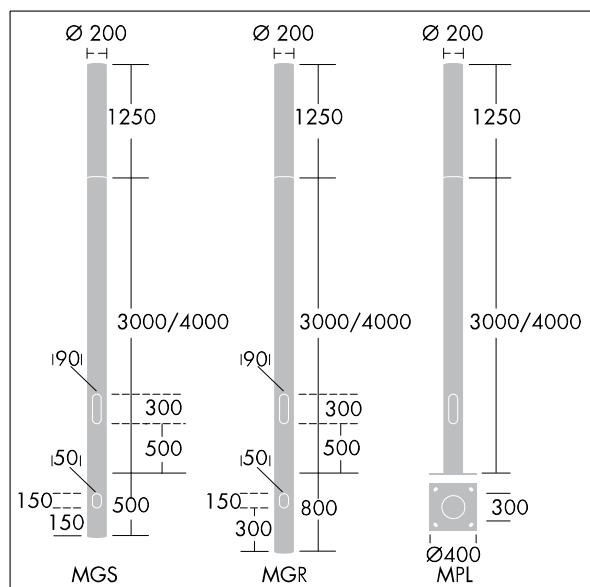

Alumet Control Direct

THORN

96274732 ALUMET CD 18L50-740 R/S CL HFX CL2 W4M

ISO 9223 C3	IP66	IK10						T _a 25
----------------	------	------	--	--	--	--	--	-------------------

Alumet Control Direct

Architektonická hlava sloupu osvětlení s 18 LED zdroji napájenými 500mA s vyzařovací charakteristikou radiálně symetrický a optikoučirý, konfigurováno pro řízení doplňkových vodičů pomocí DALI, Vrchní kryt: tlakově odlévaný hliník. Difuzor: čirý polykarbonát stabilizovaný proti UV záření s lakem pro ochranu proti graffiti. Vrchní kryt a sloup: práškově nanášený texturovaný stříbrnošedá (odstín blížíci se RAL9006), jiné barvy RAL na požádání. Elektrická Třída ochrany II, IK10, IP66. Pro instalaci na sloup Alumet. Ochrana proti rázům napětí: společný režim s jediným impulsem 10kV a společný režim s několika impulsy 8kV a diferenciální režim s několika impulsy 6kV. Jestliže je připojen stálý systém DALI, společný režim s několika impulsy a diferenciální režim 6kV. Dodáváno s LED zdroji v barvě 4000K

Rozměry: Ø200 x 1250 mm
Příkon svítidla: 29 W
Světelný tok: 3184 lm
Světelný výkon svítidel: 110 lm/W
Hmotnost: 9,8 kg
Scx: 0.079 m²

TLG_ALUM_F_DIR_LED18_LGY.jpg

TLG_ALUM_M_2LD1.wmf

Tento výrobek obsahuje světelný zdroj s třídou energetické účinnosti D.

Hodnoty označené * představují stanovené rozměrové hodnoty. Thorn používá ověřené a testované díly od předních dodavatelů, avšak v průběhu jmenovité životnosti výrobku může dojít k ojedinělým případům poruch jednotlivých LED souvisejících s technologií. Mezinárodní normy stanoví tolerance počátečního toku a připojeného zatížení na ±10%. Pokud není uvedeno jinak, platí hodnoty pro okolní teplotu 25°C.