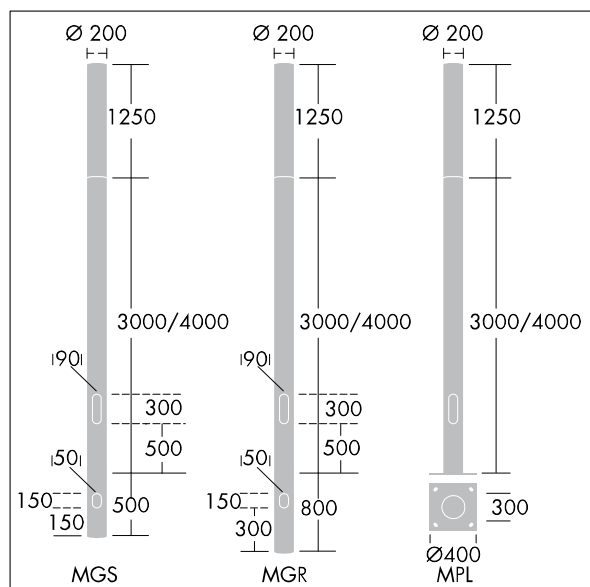

# THORN

96274729 ALUMET CD 18L50-730 R/S CL HFX CL1 W4M

ISO 9223 C3	IP66	IK10	⊕	CE				T <sub>a</sub> 25
----------------	------	------	---	----	---	---	---	-------------------

## Alumet Control Direct

Architektonická hlava sloupu osvětlení s 18 LED zdroji napájenými 500mA s vyzařovací charakteristikou radiálně symetrický a optikoučirý, konfigurováno pro řízení doplňkových vodičů pomocí DALI, Vrchní kryt: tlakově odlévaný hliník. Difuzor: čirý polykarbonát stabilizovaný proti UV záření s lakem pro ochranu proti graffiti. Vrchní kryt a sloup: práškově nanášený texturovaný stříbrnošedá (odstín blížíci se RAL9006), jiné barvy RAL na požádání. Elektrická Třída ochrany I, IK10, IP66. Pro instalaci na sloup Alumet. Ochrana proti rázům napětí: společný režim s jediným impulsem 10kV a společný režim s několika impulsy 8kV a diferenciální režim s několika impulsy 6kV. Jestliže je připojen stálý systém DALI, společný režim s několika impulsy a diferenciální režim 6kV. Dodáváno s LED zdroji v barvě 3000K

Rozměry: Ø200 x 1250 mm  
Příkon svítidla: 29 W  
Světelný tok: 2894 lm  
Světelný výkon svítidel: 100 lm/W  
Hmotnost: 10 kg  
Scx: 0.079 m<sup>2</sup>

TLG\_ALUM\_F\_DIR\_LED18\_LGY.jpg

TLG\_ALUM\_M\_2LD1.wmf

Tento výrobek obsahuje světelný zdroj s třídou energetické účinnosti D.

Hodnoty označené \* představují stanovené rozměrové hodnoty. Thorn používá ověřené a testované díly od předních dodavatelů, avšak v průběhu jmenovité životnosti výrobku může dojít k ojedinělým případům poruch jednotlivých LED souvisejících s technologií. Mezinárodní normy stanoví tolerance počátečního toku a připojeného zatížení na ±10%. Pokud není uvedeno jinak, platí hodnoty pro okolní teplotu 25°C.