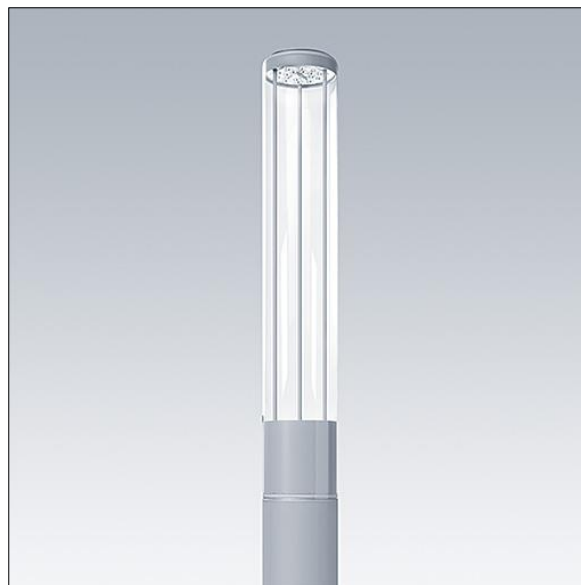

Alumet Control Direct

THORN

96274727 ALUMET CD 18L25-740 R/S CL HFX CL1 W4M

| | | | | | | | |
|----------------|------|------|---|----|---|---|------|
| ISO 9223 C3 | IP66 | IK10 | ⊕ | CE |  |  | Ta25 |
|----------------|------|------|---|----|---|---|------|

Alumet Control Direct

Architektonická hlava sloupu osvětlení s 18 LED zdroji napájenými 250mA s vyzařovací charakteristikou radiálně symetrický a optikoučirý, konfigurováno pro řízení doplňkových vodičů pomocí DALI, Vrchní kryt: tlakově odlévaný hliník. Difuzor: čirý polykarbonát stabilizovaný proti UV záření s lakem pro ochranu proti graffiti. Vrchní kryt a sloup: práškově nanášený texturovaný stříbrnošedá (odstín blížíci se RAL9006), jiné barvy RAL na požádání. Elektrická Třída ochrany I, IK10, IP66. Pro instalaci na sloup Alumet. Ochrana proti rázům napětí: společný režim s jediným impulsem 10kV a společný režim s několika impulsy 8kV a diferenciální režim s několika impulsy 6kV. Jestliže je připojen stálý systém DALI, společný režim s několika impulsy a diferenciální režim 6kV. Dodáváno s LED zdroji v barvě 4000K

Rozměry: Ø200 x 1250 mm

Příkon svítidla: 16 W

Světelný tok: 1741 lm

Světelný výkon svítidel: 109 lm/W

Hmotnost: 10 kg

Scx: 0.079 m²

TLG_ALUM_F_DIR_LED18_LGY.jpg

TLG_ALUM_M_2LD1.wmf