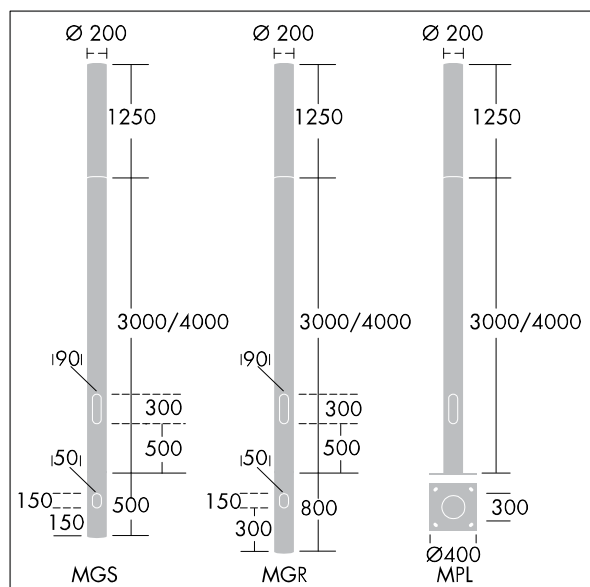

|                |      |      |  |  |  |  |  |      |
|----------------|------|------|--|--|--|--|--|------|
| ISO 9223<br>C3 | IP66 | IK10 |  |  |  |  |  | Ta25 |
|----------------|------|------|--|--|--|--|--|------|

### Alumet Control Direct

Architektonická hlava sloupu osvětlení s 18 LED zdroji napájenými 350mA s vyzařovací charakteristikou radiálně symetrický a optikouprizmatický, konfigurováno pro řízení doplňkových vodičů pomocí DALI, Vrchní kryt: tlakově odlévaný hliník. Difuzor: čirý polykarbonát stabilizovaný proti UV záření s lakem pro ochranu proti graffiti. Vrchní kryt a sloup: práškově nanášený texturovaný stříbrnošedá (odstín blížíci se RAL9006), jiné barvy RAL na požádání. Elektrická Třída ochrany II, IK10, IP66. Pro instalaci na sloup Alumet. Ochrana proti rázům napětí: společný režim s jediným impulsem 10kV a společný režim s několika impulsy 8kV a diferenciální režim s několika impulsy 6kV. Jestliže je připojen stálý systém DALI, společný režim s několika impulsy a diferenciální režim 6kV. Dodáváno s LED zdroji v barvě 3000K

Rozměry: Ø200 x 1250 mm  
 Příkon svítidla: 21 W  
 Světelný tok: 1553 lm  
 Světelný výkon svítidel: 74 lm/W  
 Hmotnost: 10 kg  
 Scx: 0.079 m<sup>2</sup>

TLG\_ALUM\_F\_DIR\_LEDPR\_LGY.jpg

TLG\_ALUM\_M\_2LD1.wmf

Tento výrobek obsahuje světelný zdroj s třídou energetické účinnosti D.

Hodnoty označené \* představují stanovené rozměrové hodnoty. Thorn používá ověřené a testované díly od předních dodavatelů, avšak v průběhu jmenovité životnosti výrobku může dojít k ojedinělým případům poruch jednotlivých LED souvisejících s technologií. Mezinárodní normy stanoví tolerance počátečního toku a připojeného zatížení na ±10%. Pokud není uvedeno jinak, platí hodnoty pro okolní teplotu 25°C.