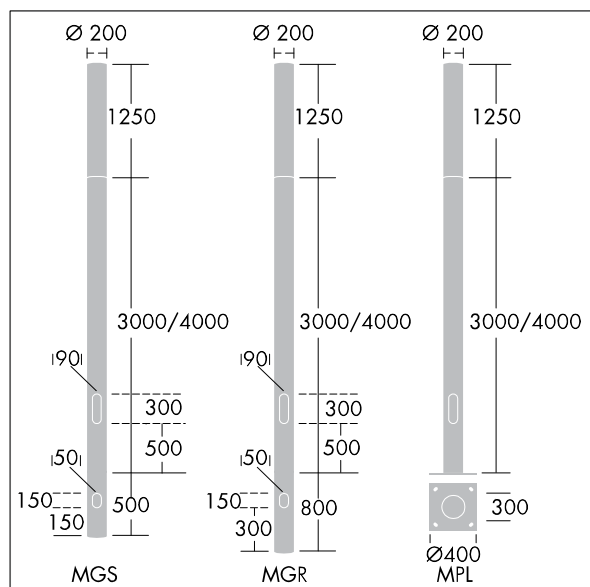

# THORN

96274863 ALUMET CD 24L35-740 WSC-A CL HFX CL1 W4

ISO 9223 C3	IP66	IK10	⊕	CE				T <sub>a</sub> 25
----------------	------	------	---	----	---	---	---	-------------------

## Alumet Control Direct

Architektonická hlava sloupu osvětlení s 24 LED zdroji napájenými 350mA s vyzařovací charakteristikou Pro široké ulice a pohodlí, asymetrická a optikoučirý, konfigurováno pro řízení doplňkových vodičů pomocí DALI, Vrchní kryt: tlakově odlévaný hliník. Difuzor: čirý polykarbonát stabilizovaný proti UV záření s lakem pro ochranu proti graffiti. Vrchní kryt a sloup: práškově nanášený texturovaný stříbrnošedá (odstín blížíci se RAL9006), jiné barvy RAL na požádání. Elektrická Třída ochrany I, IK10, IP66. Pro instalaci na sloup Alumet. Ochrana proti rázům napětí: společný režim s jediným impulsem 10kV a společný režim s několika impulsy 8kV a diferenciální režim s několika impulsy 6kV. Jestliže je připojen stálý systém DALI, společný režim s několika impulsy a diferenciální režim 6kV. Dodáváno s LED zdroji v barvě 4000K

Rozměry: Ø200 x 1250 mm  
Příkon svítidla: 27 W  
Světelný tok: 3055 lm  
Světelný výkon svítidel: 113 lm/W  
Hmotnost: 9,9 kg  
Scx: 0.079 m<sup>2</sup>

TLG\_ALUM\_F\_DIR\_LED24\_LGY.jpg

TLG\_ALUM\_M\_2LD1.wmf

Tento výrobek obsahuje světelný zdroj s třídou energetické účinnosti D.

Hodnoty označené \* představují stanovené rozměrové hodnoty. Thorn používá ověřené a testované díly od předních dodavatelů, avšak v průběhu jmenovité životnosti výrobku může dojít k ojedinělým případům poruch jednotlivých LED souvisejících s technologií. Mezinárodní normy stanoví tolerance počátečního toku a připojeného zatížení na ±10%. Pokud není uvedeno jinak, platí hodnoty pro okolní teplotu 25°C.