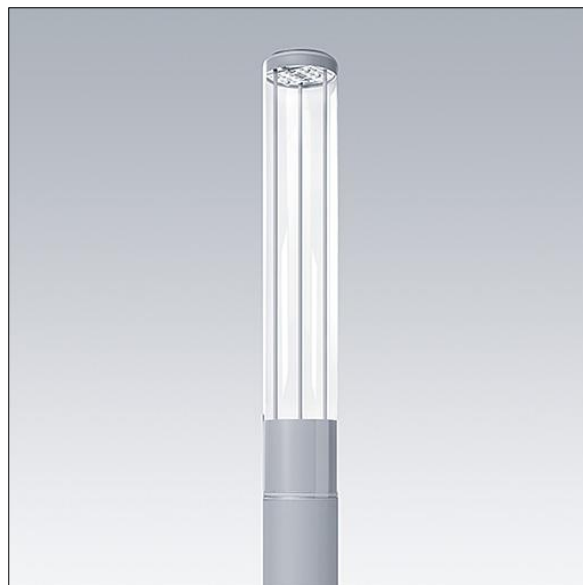

# THORN

96274863 ALUMET CD 24L35-740 WSC-A CL HFX CL1 W4

ISO 9223 C3	IP66	IK10	⊕	CE				T <sub>a</sub> 25
----------------	------	------	---	----	---	---	---	-------------------

## Alumet Control Direct

Architektonická hlava sloupu osvětlení s 24 LED zdroji napájenými 350mA s vyzařovací charakteristikou Pro široké ulice a pohodlí, asymetrická a optikoučirý, konfigurováno pro řízení doplňkových vodičů pomocí DALI, Vrchní kryt: tlakově odlévaný hliník. Difuzor: čirý polykarbonát stabilizovaný proti UV záření s lakem pro ochranu proti graffiti. Vrchní kryt a sloup: práškově nanášený texturovaný stříbrnošedá (odstín blížíci se RAL9006), jiné barvy RAL na požádání. Elektrická Třída ochrany I, IK10, IP66. Pro instalaci na sloup Alumet. Ochrana proti rázům napětí: společný režim s jediným impulsem 10kV a společný režim s několika impulsy 8kV a diferenciální režim s několika impulsy 6kV. Jestliže je připojen stálý systém DALI, společný režim s několika impulsy a diferenciální režim 6kV. Dodáváno s LED zdroji v barvě 4000K

Rozměry: Ø200 x 1250 mm  
Příkon svítidla: 27 W  
Světelný tok: 3055 lm  
Světelný výkon svítidel: 113 lm/W  
Hmotnost: 9,9 kg  
Scx: 0.079 m<sup>2</sup>

TLG\_ALUM\_F\_DIR\_LED24\_LGY.jpg

TLG\_ALUM\_M\_2LD1.wmf