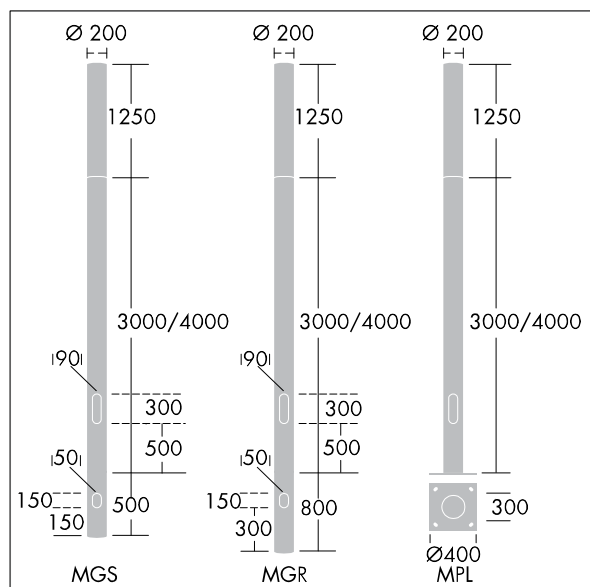

Alumet Control Direct

THORN

96274863 ALUMET CD 24L35-740 WSC-A CL HFX CL1 W4

ISO 9223 C3	IP66	IK10	⊕	CE				
----------------	------	------	---	----	--	--	--	--

Alumet Control Direct

Architektonická hlava sloupu osvětlení s 24 LED zdroji napájenými 350mA s vyzařovací charakteristikou Pro široké ulice a pohodlí, asymetrická a optikoučirý, konfigurováno pro řízení doplňkových vodičů pomocí DALI, Vrchní kryt: tlakově odlévaný hliník. Difuzor: čirý polykarbonát stabilizovaný proti UV záření s lakem pro ochranu proti graffiti. Vrchní kryt a sloup: práškově nanášený texturovaný stříbrnošedá (odstín blížíci se RAL9006), jiné barvy RAL na požádání. Elektrická Třída ochrany I, IK10, IP66. Pro instalaci na sloup Alumet. Ochrana proti rázům napětí: společný režim s jediným impulsem 10kV a společný režim s několika impulsy 8kV a diferenciální režim s několika impulsy 6kV. Jestliže je připojen stálý systém DALI, společný režim s několika impulsy a diferenciální režim 6kV. Dodáváno s LED zdroji v barvě 4000K

Rozměry: Ø200 x 1250 mm
Příkon svítidla: 27 W
Světelný tok: 3055 lm
Světelný výkon svítidel: 113 lm/W
Hmotnost: 9,9 kg
Scx: 0.079 m²

TLG_ALUM_F_DIR_LED24_LGY.jpg

Tento výrobek obsahuje světelný zdroj s třídou energetické účinnosti D.

Hodnoty označené * představují stanovené rozměrové hodnoty. Thorn používá ověřené a testované díly od předních dodavatelů, avšak v průběhu jmenovité životnosti výrobku může dojít k ojedinělým případům poruch jednotlivých LED souvisejících s technologií. Mezinárodní normy stanoví tolerance počátečního toku a připojeného zatížení na ±10%. Pokud není uvedeno jinak, platí hodnoty pro okolní teplotu 25°C.