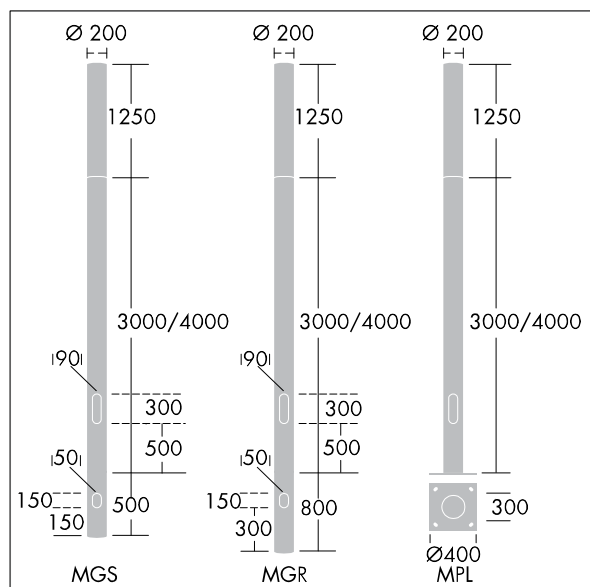

# THORN

96274861 ALUMET CD 24L35-730 WSC-A CL HFX CL1 W4

ISO 9223 C3	IP66	IK10	⊕	CE			
----------------	------	------	---	----	--	--	--

## Alumet Control Direct

Architektonická hlava sloupu osvětlení s 24 LED zdroji napájenými 350mA s vyzařovací charakteristikou Pro široké ulice a pohodlí, asymetrická a optikoučirý, konfigurováno pro řízení doplňkových vodičů pomocí DALI, Vrchní kryt: tlakově odlévaný hliník. Difuzor: čirý polykarbonát stabilizovaný proti UV záření s lakem pro ochranu proti graffiti. Vrchní kryt a sloup: práškově nanášený texturovaný stříbrnošedá (odstín blížíci se RAL9006), jiné barvy RAL na požádání. Elektrická Třída ochrany I, IK10, IP66. Pro instalaci na sloup Alumet. Ochrana proti rázům napětí: společný režim s jediným impulsem 10kV a společný režim s několika impulsy 8kV a diferenciální režim s několika impulsy 6kV. Jestliže je připojen stálý systém DALI, společný režim s několika impulsy a diferenciální režim 6kV. Dodáváno s LED zdroji v barvě 3000K

Rozměry: Ø200 x 1250 mm  
Příkon svítidla: 27 W  
Světelný tok: 2776 lm  
Světelný výkon svítidel: 103 lm/W  
Hmotnost: 9,9 kg  
Scx: 0.079 m<sup>2</sup>

TLG\_ALUM\_F\_DIR\_LED24\_LGY.jpg

TLG\_ALUM\_M\_2LD1.wmf

Tento výrobek obsahuje světelný zdroj s třídou energetické účinnosti D.

Hodnoty označené \* představují stanovené rozměrové hodnoty. Thorn používá ověřené a testované díly od předních dodavatelů, avšak v průběhu jmenovité životnosti výrobku může dojít k ojedinělým případům poruch jednotlivých LED souvisejících s technologií. Mezinárodní normy stanoví tolerance počátečního toku a připojeného zatížení na  $\pm 10\%$ . Pokud není uvedeno jinak, platí hodnoty pro okolní teplotu 25°C.