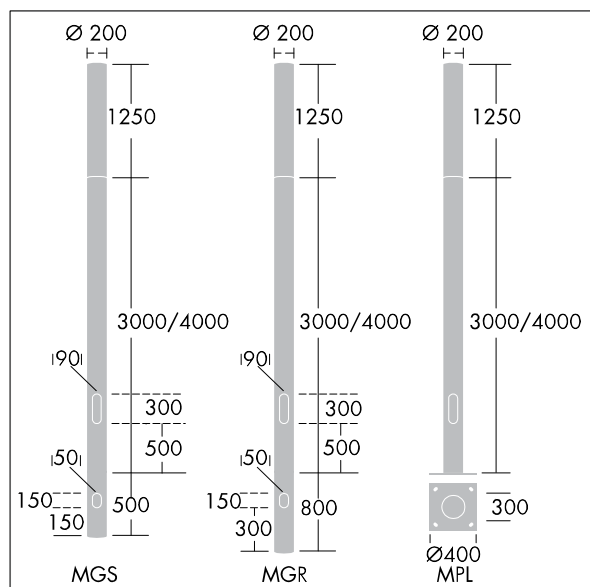

# THORN

96274861 ALUMET CD 24L35-730 WSC-A CL HFX CL1 W4

ISO 9223 C3	IP66	IK10	⊕	CE			
----------------	------	------	---	----	--	--	--

## Alumet Control Direct

Architektonická hlava sloupu osvětlení s 24 LED zdroji napájenými 350mA s vyzařovací charakteristikou Pro široké ulice a pohodlí, asymetrická a optikoučirý, konfigurováno pro řízení doplňkových vodičů pomocí DALI, Vrchní kryt: tlakově odlévaný hliník. Difuzor: čirý polykarbonát stabilizovaný proti UV záření s lakem pro ochranu proti graffiti. Vrchní kryt a sloup: práškově nanášený texturovaný stříbrnošedá (odstín blížíci se RAL9006), jiné barvy RAL na požádání. Elektrická Třída ochrany I, IK10, IP66. Pro instalaci na sloup Alumet. Ochrana proti rázům napětí: společný režim s jediným impulsem 10kV a společný režim s několika impulsy 8kV a diferenciální režim s několika impulsy 6kV. Jestliže je připojen stálý systém DALI, společný režim s několika impulsy a diferenciální režim 6kV. Dodáváno s LED zdroji v barvě 3000K

Rozměry: Ø200 x 1250 mm  
Příkon svítidla: 27 W  
Světelný tok: 2776 lm  
Světelný výkon svítidel: 103 lm/W  
Hmotnost: 9,9 kg  
Scx: 0.079 m<sup>2</sup>

TLG\_ALUM\_F\_DIR\_LED24\_LGY.jpg

Tento výrobek obsahuje světelný zdroj s třídou energetické účinnosti D.

Hodnoty označené \* představují stanovené rozměrové hodnoty. Thorn používá ověřené a testované díly od předních dodavatelů, avšak v průběhu jmenovité životnosti výrobku může dojít k ojedinělým případům poruch jednotlivých LED souvisejících s technologií. Mezinárodní normy stanoví tolerance počátečního toku a připojeného zatížení na  $\pm 10\%$ . Pokud není uvedeno jinak, platí hodnoty pro okolní teplotu 25°C.