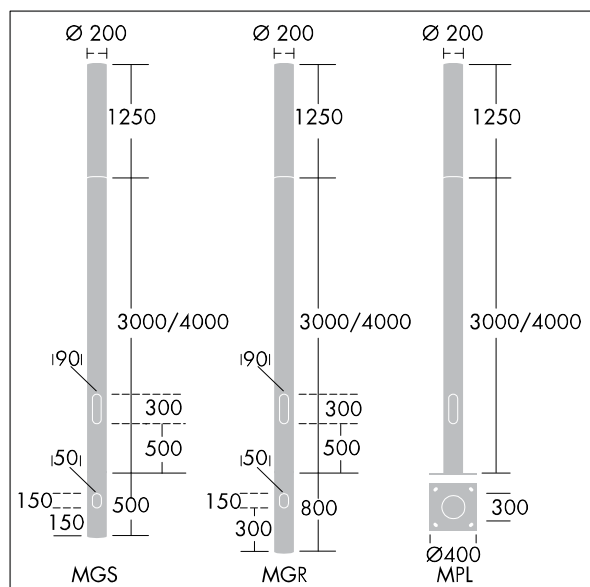

# THORN

96274857 ALUMET CD 24L35-740 NR-A CL HFX CL1 W4M

ISO 9223 C3	IP66	IK10	⊕	CE				Ta25
----------------	------	------	---	----	--	--	--	------

## Alumet Control Direct

Architektonická hlava sloupu osvětlení s 24 LED zdroji napájenými 350mA s vyzařovací charakteristikou Pro úzké vozovky, asymetrická a optikoučirý, konfigurováno pro řízení doplňkových vodičů pomocí DALI, Vrchní kryt: tlakově odlévaný hliník. Difuzor: čirý polykarbonát stabilizovaný proti UV záření s lakem pro ochranu proti graffiti. Vrchní kryt a sloup: práškově nanášený texturovaný stříbrnošedá (odstín blížíící se RAL9006), jiné barvy RAL na požádání. Elektrická Třída ochrany I, IK10, IP66. Pro instalaci na sloup Alumet. Ochrana proti rázům napětí: společný režim s jediným impulsem 10kV a společný režim s několika impulsy 8kV a diferencální režim s několika impulsy 6kV. Jestliže je připojen stálý systém DALI, společný režim s několika impulsy a diferencální režim 6kV. Dodáváno s LED zdroji v barvě 4000K

Rozměry: Ø200 x 1250 mm  
Příkon svítidla: 27 W  
Světelný tok: 3097 lm  
Světelný výkon svítidel: 115 lm/W  
Hmotnost: 9,9 kg  
Scx: 0.079 m<sup>2</sup>

TLG\_ALUM\_F\_DIR\_LED24\_LGY.jpg

TLG\_ALUM\_M\_2LD1.wmf

Tento výrobek obsahuje světelný zdroj s třídou energetické účinnosti D.

Hodnoty označené \* představují stanovené rozměrové hodnoty. Thorn používá ověřené a testované díly od předních dodavatelů, avšak v průběhu jmenovité životnosti výrobku může dojít k ojedinělým případům poruch jednotlivých LED souvisejících s technologií. Mezinárodní normy stanoví tolerance počátečního toku a připojeného zatížení na ±10%. Pokud není uvedeno jinak, platí hodnoty pro okolní teplotu 25°C.