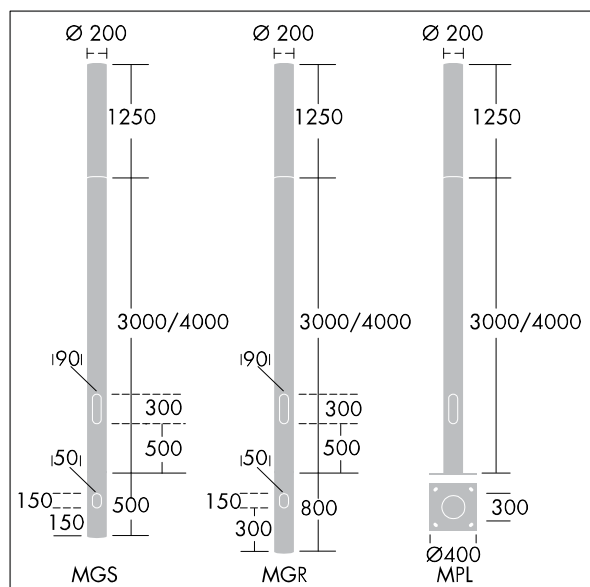

# THORN

96274855 ALUMET CD 24L35-730 NR-A CL HFX CL1 W4M

ISO 9223 C3	IP66	IK10	⊕	CE				Ta25
----------------	------	------	---	----	--	--	--	------

## Alumet Control Direct

Architektonická hlava sloupu osvětlení s 24 LED zdroji napájenými 350mA s vyzařovací charakteristikou Pro úzké vozovky, asymetrická a optikoučírý, konfigurováno pro řízení doplňkových vodičů pomocí DALI, Vrchní kryt: tlakově odlévaný hliník. Difuzor: čirý polykarbonát stabilizovaný proti UV záření s lakem pro ochranu proti graffiti. Vrchní kryt a sloup: práškově nanášený texturovaný stříbrnošedá (odstín blížíící se RAL9006), jiné barvy RAL na požádání. Elektrická Třída ochrany I, IK10, IP66. Pro instalaci na sloup Alumet. Ochrana proti rázům napětí: společný režim s jediným impulsem 10kV a společný režim s několika impulsy 8kV a diferencíální režim s několika impulsy 6kV. Jestliže je připojen stálý systém DALI, společný režim s několika impulsy a diferencíální režim 6kV. Dodáváno s LED zdroji v barvě 3000K

Rozměry: Ø200 x 1250 mm  
Příkon svítidla: 27 W  
Světelný tok: 2815 lm  
Světelný výkon svítidel: 104 lm/W  
Hmotnost: 9,9 kg  
Scx: 0.079 m<sup>2</sup>

TLG\_ALUM\_F\_DIR\_LED24\_LGY.jpg

TLG\_ALUM\_M\_2LD1.wmf

Tento výrobek obsahuje světelný zdroj s třídou energetické účinnosti D.

Hodnoty označené \* představují stanovené rozměrové hodnoty. Thorn používá ověřené a testované díly od předních dodavatelů, avšak v průběhu jmenovité životnosti výrobku může dojít k ojedinělým případům poruch jednotlivých LED souvisejících s technologií. Mezinárodní normy stanoví tolerance počátečního toku a připojeného zatížení na ±10%. Pokud není uvedeno jinak, platí hodnoty pro okolní teplotu 25°C.