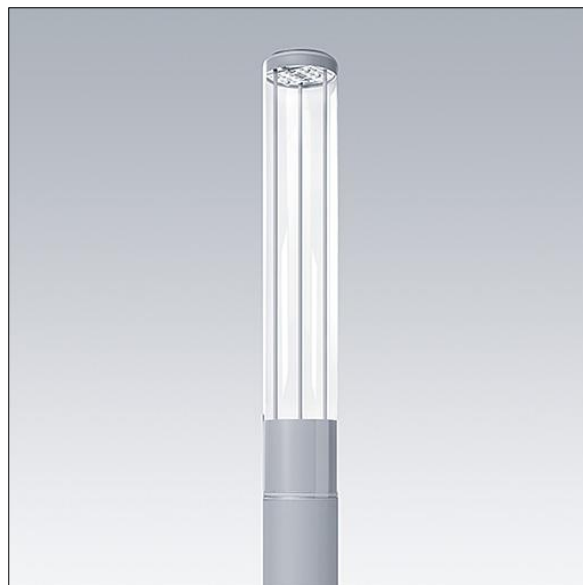

Alumet Control Direct

THORN

96274855 ALUMET CD 24L35-730 NR-A CL HFX CL1 W4M

ISO 9223 C3	IP66	IK10	⊕	CE				Ta25
----------------	------	------	---	----	--	--	--	------

Alumet Control Direct

Architektonická hlava sloupu osvětlení s 24 LED zdroji napájenými 350mA s vyzařovací charakteristikou Pro úzké vozovky, asymetrická a optikoučirý, konfigurováno pro řízení doplňkových vodičů pomocí DALI, Vrchní kryt: tlakově odlévaný hliník. Difuzor: čirý polykarbonát stabilizovaný proti UV záření s lakem pro ochranu proti graffiti. Vrchní kryt a sloup: práškově nanášený texturovaný stříbrnošedá (odstín blížíící se RAL9006), jiné barvy RAL na požádání. Elektrická Třída ochrany I, IK10, IP66. Pro instalaci na sloup Alumet. Ochrana proti rázům napětí: společný režim s jediným impulsem 10kV a společný režim s několika impulsy 8kV a diferenciální režim s několika impulsy 6kV. Jestliže je připojen stálý systém DALI, společný režim s několika impulsy a diferenciální režim 6kV. Dodáváno s LED zdroji v barvě 3000K

Rozměry: Ø200 x 1250 mm
Příkon svítidla: 27 W
Světelný tok: 2815 lm
Světelný výkon svítidel: 104 lm/W
Hmotnost: 9,9 kg
Scx: 0.079 m²

TLG_ALUM_F_DIR_LED24_LGY.jpg

TLG_ALUM_M_2LD1.wmf

Tento výrobek obsahuje světelný zdroj s třídou energetické účinnosti D.