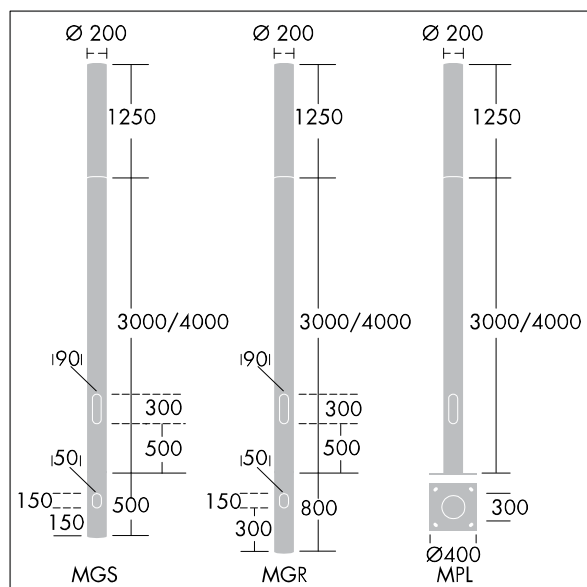

Alumet Control Direct

THORN

96274855 ALUMET CD 24L35-730 NR-A CL HFX CL1 W4M

ISO 9223 C3	IP66	IK10	⊕	CE				Ta25
----------------	------	------	---	----	--	--	--	------

Alumet Control Direct

Architektonická hlava sloupu osvětlení s 24 LED zdroji napájenými 350mA s vyzařovací charakteristikou Pro úzké vozovky, asymetrická a optikoučirý, konfigurováno pro řízení doplňkových vodičů pomocí DALI, Vrchní kryt: tlakově odlévaný hliník. Difuzor: čirý polykarbonát stabilizovaný proti UV záření s lakem pro ochranu proti graffiti. Vrchní kryt a sloup: práškově nanášený texturovaný stříbrnošedá (odstín blížíící se RAL9006), jiné barvy RAL na požádání. Elektrická Třída ochrany I, IK10, IP66. Pro instalaci na sloup Alumet. Ochrana proti rázům napětí: společný režim s jediným impulsem 10kV a společný režim s několika impulsy 8kV a diferenciální režim s několika impulsy 6kV. Jestliže je připojen stálý systém DALI, společný režim s několika impulsy a diferenciální režim 6kV. Dodáváno s LED zdroji v barvě 3000K

Rozměry: Ø200 x 1250 mm
Příkon svítidla: 27 W
Světelný tok: 2815 lm
Světelný výkon svítidel: 104 lm/W
Hmotnost: 9,9 kg
Scx: 0.079 m²

TLG_ALUM_F_DIR_LED24_LGY.jpg

TLG_ALUM_M_2LD1.wmf

Tento výrobek obsahuje světelný zdroj s třídou energetické účinnosti D.

Hodnoty označené * představují stanovené rozměrové hodnoty. Thorn používá ověřené a testované díly od předních dodavatelů, avšak v průběhu jmenovité životnosti výrobku může dojít k ojedinělým případům poruch jednotlivých LED souvisejících s technologií. Mezinárodní normy stanoví tolerance počátečního toku a připojeného zatížení na $\pm 10\%$. Pokud není uvedeno jinak, platí hodnoty pro okolní teplotu 25°C.