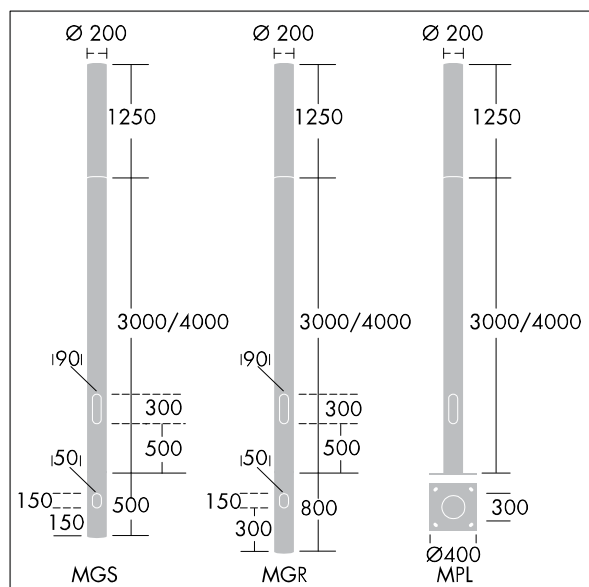

ISO 9223 C3	IP66	IK10	⊕	CE			Ta25
----------------	------	------	---	----	--	--	------

Alumet Control Direct

Architektonická hlava sloupu osvětlení s 18 LED zdroji napájenými 350mA s vyzařovací charakteristikou radiálně symetrický a optikouprizmatický, konfigurováno pro řízení doplňkových vodičů pomocí DALI, Vrchní kryt: tlakově odlévaný hliník. Difuzor: čirý polykarbonát stabilizovaný proti UV záření s lakem pro ochranu proti graffiti. Vrchní kryt a sloup: práškově nanášený texturovaný stříbrnošedá (odstín blížíci se RAL9006), jiné barvy RAL na požádání. Elektrická Třída ochrany I, IK10, IP66. Pro instalaci na sloup Alumet. Ochrana proti rázům napětí: společný režim s jediným impulsem 10kV a společný režim s několika impulsy 8kV a diferenciální režim s několika impulsy 6kV. Jestliže je připojen stálý systém DALI, společný režim s několika impulsy a diferenciální režim 6kV. Dodáváno s LED zdroji v barvě 3000K

Rozměry: Ø200 x 1250 mm
 Příkon svítidla: 21 W
 Světelný tok: 1553 lm
 Světelný výkon svítidel: 74 lm/W
 Hmotnost: 10,1 kg
 Scx: 0.079 m²

TLG_ALUM_F_DIR_LEDPR_LGY.jpg

TLG_ALUM_M_2LD1.wmf

Tento výrobek obsahuje světelný zdroj s třídou energetické účinnosti D.

Hodnoty označené * představují stanovené rozměrové hodnoty. Thorn používá ověřené a testované díly od předních dodavatelů, avšak v průběhu jmenovité životnosti výrobku může dojít k ojedinělým případům poruch jednotlivých LED souvisejících s technologií. Mezinárodní normy stanoví tolerance počátečního toku a připojeného zatížení na ±10%. Pokud není uvedeno jinak, platí hodnoty pro okolní teplotu 25°C.