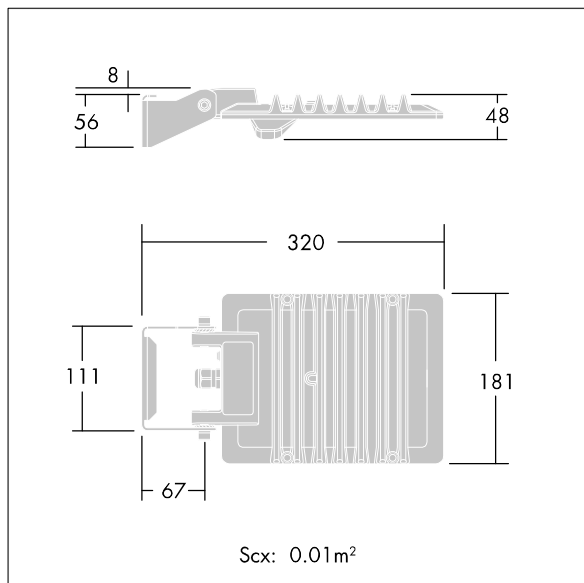

LED Fit

96628332 LEDFIT S 45W A/S CL1 L840

THORN

LED Fit

Jednoduchý, mimořádně lehký, malý LED světlo pro osvětlování ploch se skutečně asymetrickou optikou. Integrální předřadník se stálým výstupem. Elektrická Třída ochrany I, IP66, Odolnost proti nárazu: IK07. Těleso: tlakově odlévaný hliník Světle šedá 150 písková s texturou (odstín blížíící se RAL9006). Třmen: hliník. Kryt: polykarbonát s externím povrchem s úpravou práškovou barvou Světle šedá 150 písková s texturou (odstín blížíící se RAL9006). Zapojení předem pomocí kabelu o délce 0,6m. Třmen lze upevnit v jednom bodě upevnění M10 a/nebo dvou bodech M8, je otočný, což umožňuje různé montážní polohy. Dodáváno s LED zdroji v barvě 4000K.

Rozměry: 181 x 236 x 48 mm
Příkon svítidla: 45 W
Světelný tok: 4500 lm
Světelný výkon svítidel: 100 lm/W
Hmotnost: 1,7 kg

TLG_LEDF_F_SPDB.jpg

TLG_LEDF_M_45W.wmf

Hodnoty označené * představují stanovené rozměrové hodnoty. Thorn používá ověřené a testované díly od předních dodavatelů, avšak v průběhu jmenovité životnosti výrobku může dojít k ojedinělým případům poruch jednotlivých LED souvisejících s technologií. Mezinárodní normy stanoví tolerance počátečního toku a připojeného zatížení na $\pm 10\%$. Pokud není uvedeno jinak, platí hodnoty pro okolní teplotu 25°C.