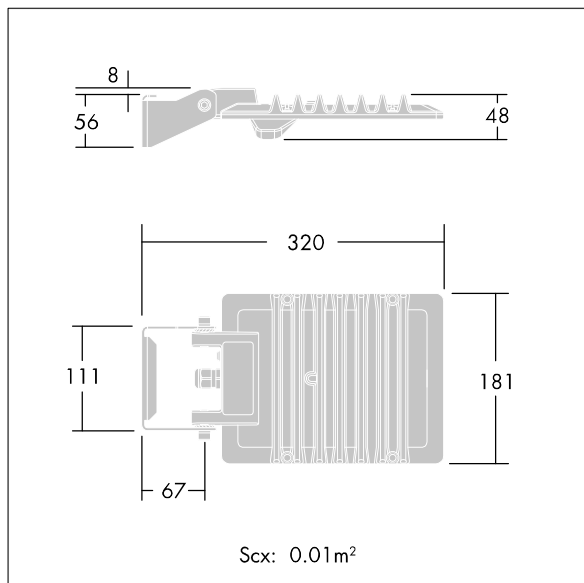

LED Fit

96628332 LEDFIT S 45W A/S CL1 L840

THORN

LED Fit

Jednoduchý, mimořádně lehký, malý LED světlo pro osvětlování ploch se skutečně asymetrickou optikou. Integrální předřadník se stálým výstupem. Elektrická Třída ochrany I, IP66, Odolnost proti nárazu: IK07. Těleso: tlakově odlévaný hliník Světle šedá 150 písková s texturou (odstín blíží se RAL9006). Třmen: hliník. Kryt: polykarbonát s externím povrchem s úpravou práškovou barvou Světle šedá 150 písková s texturou (odstín blíží se RAL9006). Zapojení předem pomocí kabelu o délce 0,6m. Třmen lze upevnit v jednom bodě upevnění M10 a/nebo dvou bodech M8, je otočný, což umožňuje různé montážní polohy. Dodáváno s LED zdroji v barvě 4000K.

Rozměry: 181 x 236 x 48 mm
Příkon svítidla: 45 W
Světelný tok: 4500 lm
Světelný výkon svítidel: 100 lm/W
Hmotnost: 1,7 kg

TLG_LEDF_F_SPDB.jpg

TLG_LEDF_M_45W.wmf

Hodnoty označené * představují stanovené rozměrové hodnoty. Thorn používá ověřené a testované díly od předních dodavatelů, avšak v průběhu jmenovité životnosti výrobku může dojít k ojedinělým případům poruch jednotlivých LED souvisejících s technologií. Mezinárodní normy stanoví tolerance počátečního toku a připojeného zatížení na $\pm 10\%$. Pokud není uvedeno jinak, platí hodnoty pro okolní teplotu 25°C.