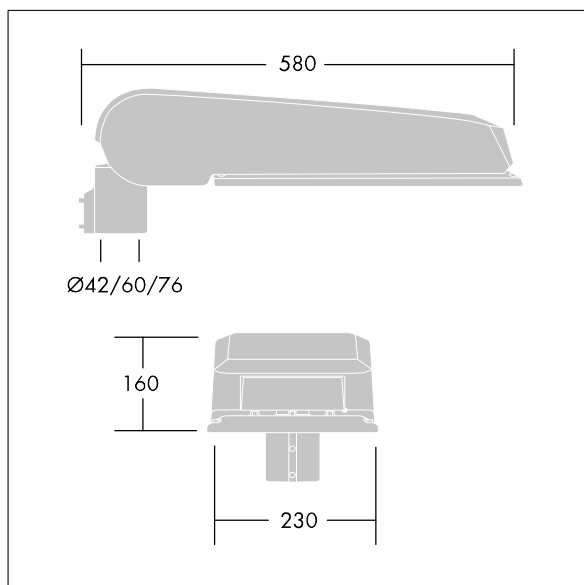

CiviTEQ

široký LED uliční svítidlo s LED 60 napájenými 500mA s optikou s vyzařovací charakteristikou Pro široké ulice. Předřadník typu elektronický předřadník se stálým výstupem. Elektrická Třída ochrany II, IP66, IK08. Těleso: tlakově odlévaný hliník (EN AC-44300), Světlo šedá 150 písková s texturou (odstín blížící se RAL9006). Difuzor: tvrzený plochý sklo. Šrouby: nerezová ocel, povrchová úprava Ecolubric®. Dodává se s adaptérem nástavce o Ø60mm, který lze nainstalovat na vrch sloupu (sklon 0°/5°/10°) nebo pro boční vstup (sklon -20°/-15°/-10°/-5°/0°). Vybaveno 50% redukcí výkonu, pro období 3 hodiny před a 5 hodin po půlnoci, která může být deaktivována při instalaci, díky snadno přístupnému spínači. Dodáváno s LED zdroji v barvě 3000K. Ochrana proti rázům napětí: společný režim s jediným impulsem 10kV a společný režim s několika impulsy 8kV a diferenciální režim s několika impulsy 6kV. Jestliže je připojen stálý systém DALI, společný režim s několika impulsy a diferenciální režim 6kV.

TLG_CTEQ_F_LMTP72LEDPDB.jpg

Rozměry: 580 x 230 x 160 mm
 Příkon svítidla: 89 W
 Světelný tok: 13028 lm
 Světelný výkon svítidel: 146 lm/W
 Hmotnost: 8,56 kg
 Scx: 0.115 m²

TLG_CETQ_M_L.wmf

Tento výrobek obsahuje světelné zdroje třídy energetické účinnosti D, E.