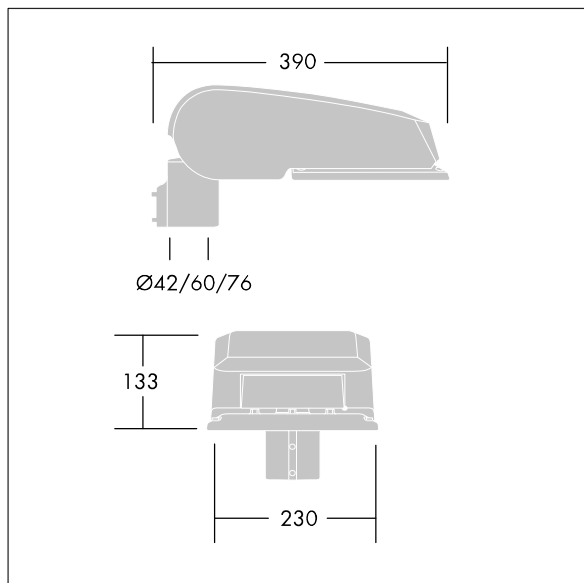

ISO 9223 C5			IP66	IK08					T _a 25
----------------	--	--	------	------	--	--	--	--	-------------------

CiviTEQ

Malý LED uliční svítidlo s LED 36 napájenými 350mA s optikou s vyzařovací charakteristikou Pro široké vozovky. Předřadník typu elektronický předřadník se stálým výstupem. Elektrická Třída ochrany II, IP66, IK08. Těleso: tlakové odlévaný hliník (EN AC-44300), Světlo šedá 150 písková s texturou (odstín blížící se RAL9006). Difuzor: tvrzený plochý sklo. Šrouby: nerezová ocel, povrchová úprava Ecolubric®. Dodává se s adaptérem nástavce o Ø60mm, který lze nainstalovat na vrch sloupu (sklon 0°/5°/10°) nebo pro boční vstup (sklon -20°/-15°/-10°/-5°/0°). Vybaveno 50% redukcí výkonu, pro období 3 hodiny před a 5 hodin po půlnoci, která může být deaktivována při instalaci, díky snadno přístupnému spínači. Dodáváno s LED zdroji v barvě 3000K. Ochrana proti rázům napětí: společný režim s jediným impulsem 10kV a společný režim s několika impulsy 8kV a diferenciální režim s několika impulsy 6kV. Jestliže je připojen stálý systém DALI, společný režim s několika impulsy a diferenciální režim 6kV.

TLG_CTEQ_F_SMTP36LEDPDB.jpg

Rozměry: 390 x 230 x 133 mm
 Příkon svítidla: 39 W
 Světelný tok: 5814 lm
 Světelný výkon svítidel: 149 lm/W
 Hmotnost: 5,6 kg
 Scx: 0.077 m²

TLG_CETQ_M_S.wmf

Tento výrobek obsahuje světelné zdroje třídy energetické úspornosti D.