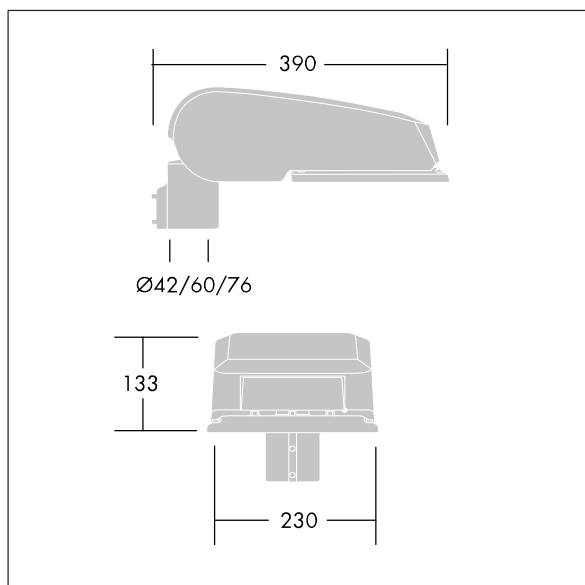

CiviTEQ

Malý LED uliční svítidlo s LED 24 napájenými 350mA s optikou s vyzařovací charakteristikou Pro mimořádně široké ulice a pohodlí. Předřadník typu elektronický předřadník se stálým výstupem. Elektrická Třída ochrany II, IP66, IK08. Těleso: tlakově odlévaný hliník (EN AC-44300), Světlo šedá 150 písková s texturou (odstín blížíící se RAL9006). Difuzor: tvrzený plochý sklo. Šrouby: nerezová ocel, povrchová úprava Ecolubric®. Dodává se s adaptérem nástavce o Ø60mm, který lze nainstalovat na vrch sloupu (sklon 0°/5°/10°) nebo pro boční vstup (sklon -20°/-15°/-10°/-5°/0°). Vybaveno 50% redukcí výkonu, pro období 3 hodiny před a 5 hodin po půlnoci, která může být deaktivována při instalaci, díky snadno přístupnému spínači. Dodáváno s LED zdroji v barvě 3000K. Ochrana proti rázům napětí: společný režim s jediným impulsem 10kV a společný režim s několika impulsy 8kV a diferenciální režim s několika impulsy 6kV. Jestliže je připojen stálý systém DALI, společný režim s několika impulsy a diferenciální režim 6kV.

Rozměry: 390 x 230 x 133 mm
 Příkon svítidla: 27 W
 Světelný tok: 3754 lm
 Světelný výkon svítidel: 139 lm/W
 Hmotnost: 5,6 kg
 Scx: 0.077 m²

TLG_CTEQ_F_SMTP36LEDPDB.jpg

TLG_CETQ_M_S.wmf

Tento výrobek obsahuje světelné zdroje třídy energetické účinnosti D, E.