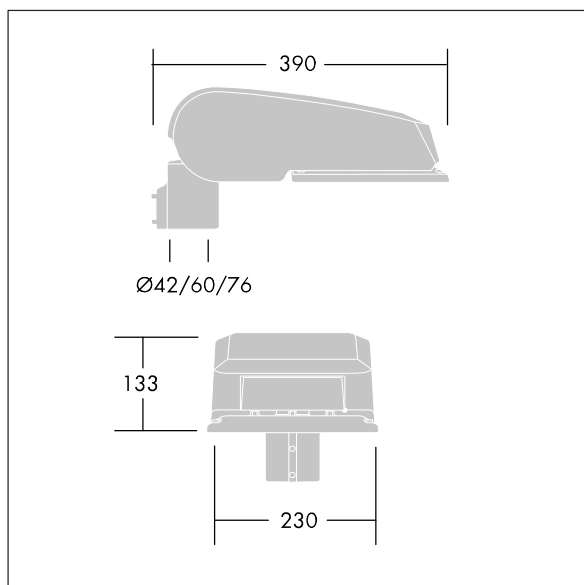

CiviTEQ

Malý LED uliční svítidlo s LED 12 napájenými 1,05A s optikou s vyzařovací charakteristikou Pro úzké vozovky. Předřadník typu elektronický předřadník se stálým výstupem. Elektrická Třída ochrany II, IP66, IK08. Těleso: tlakově odlévaný hliník (EN AC-44300), Světlo šedá 150 písková s texturou (odstín blížící se RAL9006). Difuzor: tvrzený plochý sklo. Šrouby: nerezová ocel, povrchová úprava Ecolubric®. Dodává se s adaptérem nástavce o Ø60mm, který lze nainstalovat na vrch sloupu (sklon 0°/5°/10°) nebo pro boční vstup (sklon -20°/-15°/-10°/-5°/0°). Vybaveno 50% redukcí výkonu, pro období 3 hodiny před a 5 hodin po půlnoci, která může být deaktivována při instalaci, díky snadno přístupnému spínači. Dodáváno s LED zdroji v barvě 3000K. Ochrana proti rázům napětí: společný režim s jediným impulsem 10kV a společný režim s několika impulsy 8kV a diferenciální režim s několika impulsy 6kV. Jestliže je připojen stálý systém DALI, společný režim s několika impulsy a diferenciální režim s několika impulsy 6kV.

TLG_CTEQ_F_SMTP36LEDPDB.jpg

Rozměry: 390 x 230 x 133 mm
 Příkon svítidla: 40,8 W
 Světelný tok: 5017 lm
 Světelný výkon svítidel: 123 lm/W
 Hmotnost: 5,6 kg
 Scx: 0.077 m²

TLG_CETQ_M_S.wmf

Tento výrobek obsahuje světelné zdroje třídy energetické účinnosti D, E.