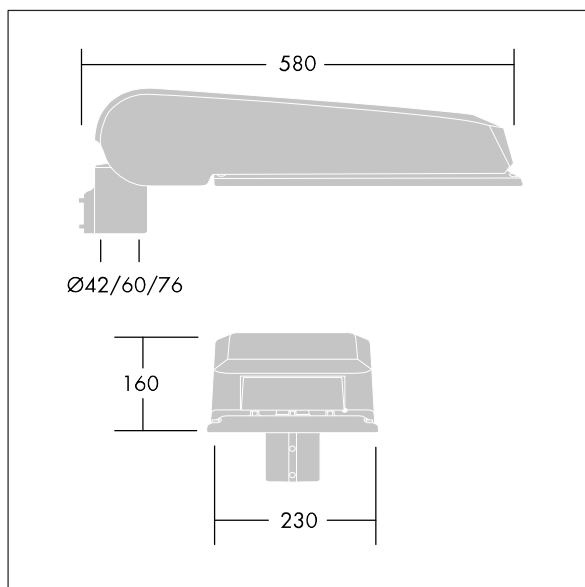

CiviTEQ

široký LED uliční svítidlo s LED 72 napájenými 500mA s optikou s vyzařovací charakteristikou Pro úzké vozovky. Předřadník typu elektronický předřadník se stálým výstupem. Elektrická Třída ochrany II, IP66, IK08. Těleso: tlakově odlévaný hliník (EN AC-44300), Světlo šedá 150 písková s texturou (odstín blížíící se RAL9006). Difuzor: tvrzený plochý sklo. Šrouby: nerezová ocel, povrchová úprava Ecolubric®. Dodává se s adaptérem nástavce o Ø60mm, který lze nainstalovat na vrch sloupu (sklon 0°/5°/10°) nebo pro boční vstup (sklon -20°/-15°/-10°/-5°/0°). Vybaveno 50% redukcí výkonu, pro období 3 hodiny před a 5 hodin po půlnoci, která může být deaktivována při instalaci, díky snadno přístupnému spínači. Dodáváno s LED zdroji v barvě 3000K. Ochrana proti rázům napětí: společný režim s jediným impulsem 10kV a společný režim s několika impulsy 8kV a diferenciální režim s několika impulsy 6kV. Jestliže je připojen stálý systém DALI, společný režim s několika impulsy a diferenciální režim 6kV.

Rozměry: 580 x 230 x 160 mm
 Příkon svítidla: 106 W
 Světelný tok: 15634 lm
 Světelný výkon svítidel: 147 lm/W
 Hmotnost: 9,31 kg
 Scx: 0.115 m²

TLG_CTEQ_F_LMTP72LEDPDB.jpg

TLG_CETQ_M_L.wmf

Tento výrobek obsahuje světelné zdroje třídy energetické úspornosti D.