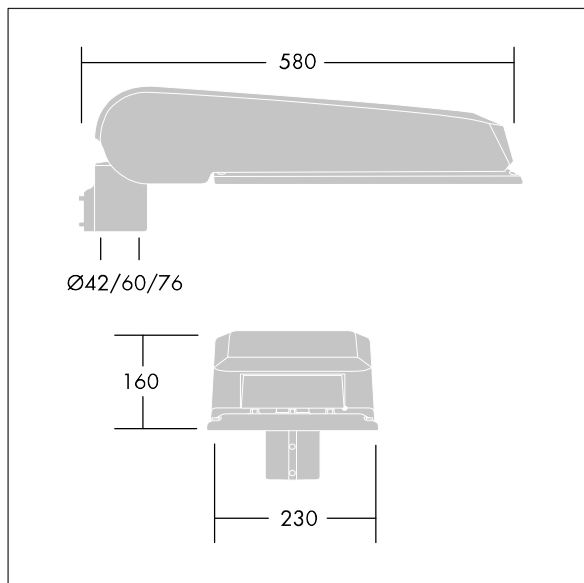

## CiviTEQ

široký LED uliční svítidlo s LED 72 napájenými 500mA s optikou s vyzařovací charakteristikou Pro široké ulice a pohodlí. Předřadník typu elektronický předřadník se stálým výstupem. Elektrická Třída ochrany II, IP66, IK08. Těleso: tlakově odlévaný hliník (EN AC-44300), Světlo šedá 150 písková s texturou (odstín blížící se RAL9006). Difuzor: tvrzený plochý sklo. Šrouby: nerezová ocel, povrchová úprava Ecolubric®. Dodává se s adaptérem nástavce o Ø60mm, který lze nainstalovat na vrch sloupu (sklon 0°/5°/10°) nebo pro boční vstup (sklon -20°/-15°/-10°/-5°/0°). Vybaveno 50% redukcí výkonu, pro období 3 hodiny před a 5 hodin po půlnoci, která může být deaktivována při instalaci, díky snadno přístupnému spínači. Dodáváno s LED zdroji v barvě 3000K. Ochrana proti rázům napětí: společný režim s jediným impulsem 10kV a společný režim s několika impulsy 8kV a diferenciální režim s několika impulsy 6kV. Jestliže je připojen stálý systém DALI, společný režim s několika impulsy a diferenciální režim 6kV.

Rozměry: 580 x 230 x 160 mm  
 Příkon svítidla: 106 W  
 Světelný tok: 15461 lm  
 Světelný výkon svítidel: 146 lm/W  
 Hmotnost: 9,31 kg  
 Scx: 0.115 m<sup>2</sup>

TLG\_CTEQ\_F\_LMTP72LEDPDB.jpg

TLG\_CETQ\_M\_L.wmf