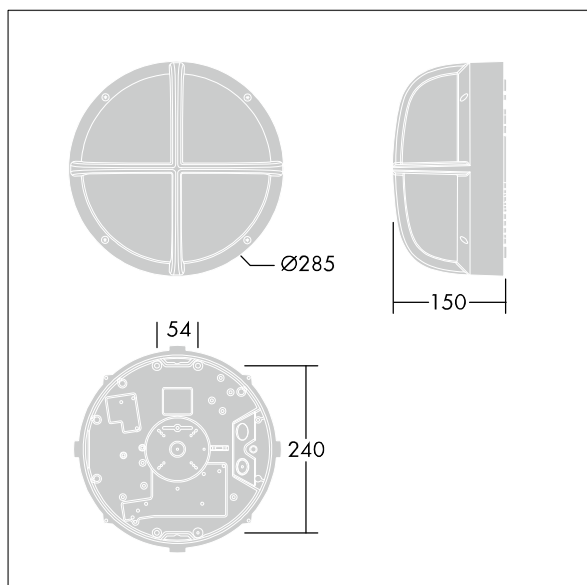

EyeKon LED

96665859 EYE CR LED600-840 MWS S ANT

THORN

EN 55015	IP65	IK10					850°C	T _a -20 +35
-------------	------	------	--	--	--	--	-------	---------------------------

EyeKon LED

Kulaté přísazené LED svítidlo odolné vůči nárazům. Předřadník typu elektronický předřadník se stálým výstupem. Elektrická Třída ochrany I, IP65, IK10. Těleso: velikost malý, tlakově odlévaný hliník (LM6), práškově nanášený antracit. Difuzor: opálový polykarbonát s prvkem tlakově odlévaný hliník kříž. Elektrické zapojení prostřednictvím 3 x svorkovnice 2 x 2,5mm². S integrálním čidlem detekce pohybu pro zapínání/vypínání. Dodáváno s LED zdroji v barvě 4000K

Rozměry: Ø285 x 150 mm

Příkon svítidla: 7 W

Hmotnost: 2,6 kg

TLG_EYKN_F_SMCRSANTHOP.jpg

TLG_EYKN_M_SML.wmf

Tento výrobek obsahuje světelný zdroj s třídou energetické účinnosti C.

Hodnoty označené * představují stanovené rozměrové hodnoty. Thorn používá ověřené a testované díly od předních dodavatelů, avšak v průběhu jmenovité životnosti výrobku může dojít k ojedinělým případům poruch jednotlivých LED souvisejících s technologií. Mezinárodní normy stanoví tolerance počátečního toku a připojeného zatížení na ±10%. Pokud není uvedeno jinak, platí hodnoty pro okolní teplotu 25°C.