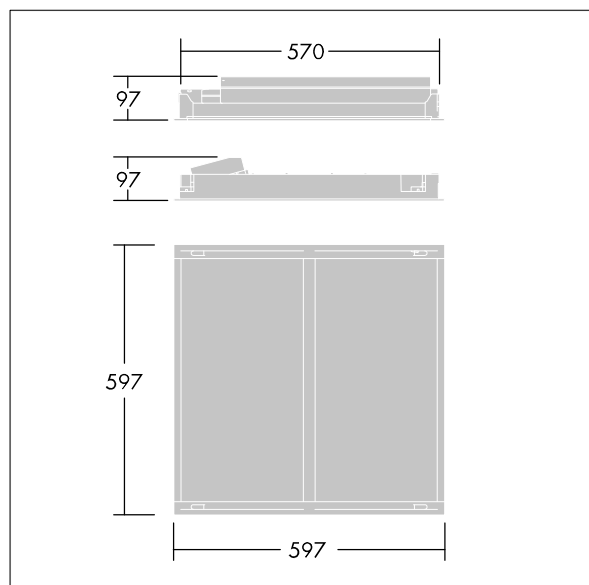

IQ Wave

Vestavné modulární LED svítidlo přímý. Elektronický, stmívatelný předřadník DALI. Elektrická Třída ochrany I, IP44_IP20, IK03. Těleso: vysoce odrazný ocel. Rámeček a koncové kryty: polykarbonát. Difuzor: polykarbonát s hliník tepelnou jímkou. Předřadník: práškově nanášený bílá ocel. Vhodné pro montáž vložením nebo vnitřním přitažením (pomocí příslušenství). Dodáváno s LED zdroji v barvě 4000K

Rozměry: 597 x 597 x 97 mm
 Příkon svítidla: 40 W
 Světelný tok: 4250 lm
 Světelný výkon svítidel: 106 lm/W
 Hmotnost: 3,8 kg

TLG_IQWV_F_PDBCEILING.jpg

TLG_IQWV_M_600.wmf

Tento výrobek obsahuje světelný zdroj s třídou energetické účinnosti D.