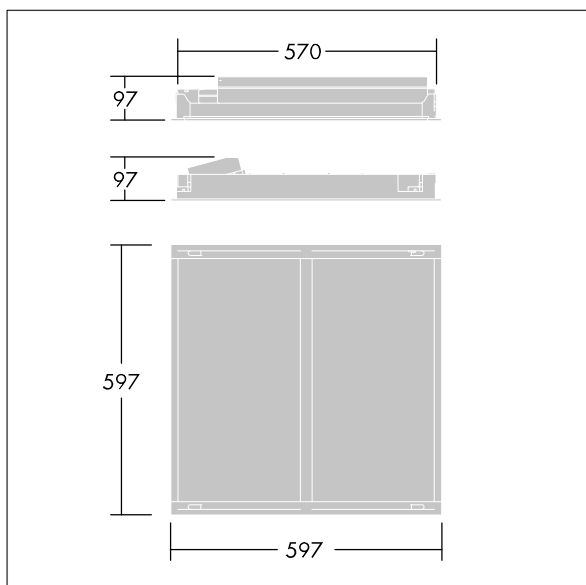

### IQ Wave

Vestavné modulární LED svítidlo přímý. Elektronický, stmívatelný předřadník DALI. Elektrická Třída ochrany I, IP44\_IP20, IK03. Těleso: vysoce odrazný ocel. Rámeček a koncové kryty: polykarbonát. Difuzor: polykarbonát s hliník tepelnou jámkou. Předřadník: práškově nanášený bílá ocel. Vhodné pro montáž vložením nebo vnitřním přitažením (pomocí příslušenství). Dodáváno s LED zdroji v barvě 4000K

Rozměry: 597 x 597 x 97 mm  
 Příkon svítidla: 30 W  
 Světelný tok: 3200 lm  
 Světelný výkon svítidel: 107 lm/W  
 Hmotnost: 3,8 kg

TLG\_IQWV\_F\_PDBCEILING.jpg

TLG\_IQWV\_M\_600.wmf

Tento výrobek obsahuje světelný zdroj s třídou energetické účinnosti D.