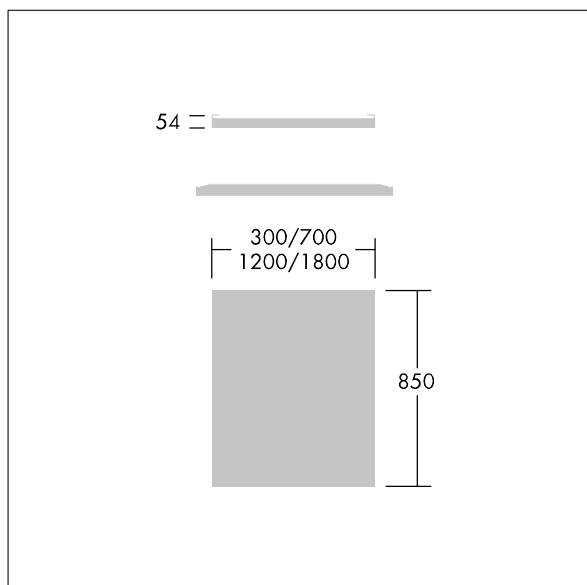

Arena Symphony

96628182 ARENA LED INFILL 1200MM

THORN

Arena Symphony

Výplňový panel pro LED systém Arena Symphony.

Rozměry: 1200 x 850 x 50 mm

Hmotnost: 10,5 kg

ZS_ERS_F_96628182_1.jpg

TLG_ARNS_M_RAFT.wmf

Hodnoty označené * představují stanovené rozměrové hodnoty. Pokud není uvedeno jinak, platí hodnoty pro okolní teplotu 25°C.

Produkty ThornLighting podléhají neustálému vývoji. Veškeré informace uvedené v tomto katalogovém listu mají pouze informativní charakter. Vyhrazujeme si právo provádět technické nebo formální změny našich produktů bez dalšího zveřejnění. ©ThornLighting