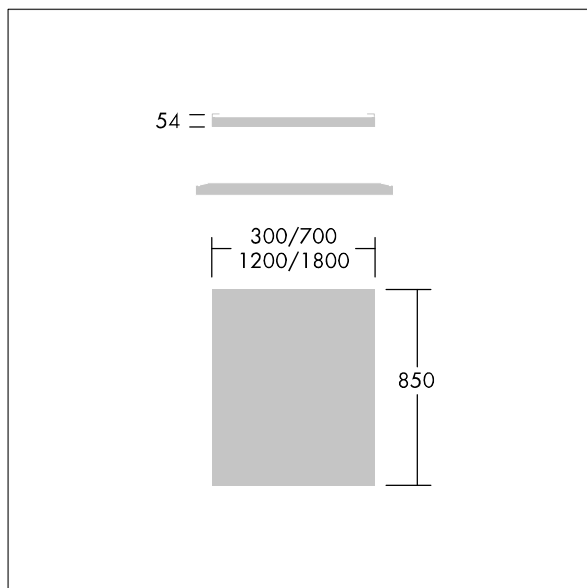

# Arena Symphony

96628180 ARENA LED INFILL 300MM

THORN

## Arena Symphony

Výplňový panel pro LED systém Arena Symphony.

Rozměry: 300 x 850 x 50 mm

Hmotnost: 2,5 kg

TLG\_ARNS\_M\_RAFT.wmf

Hodnoty označené \* představují stanovené rozměrové hodnoty. Pokud není uvedeno jinak, platí hodnoty pro okolní teplotu 25°C.