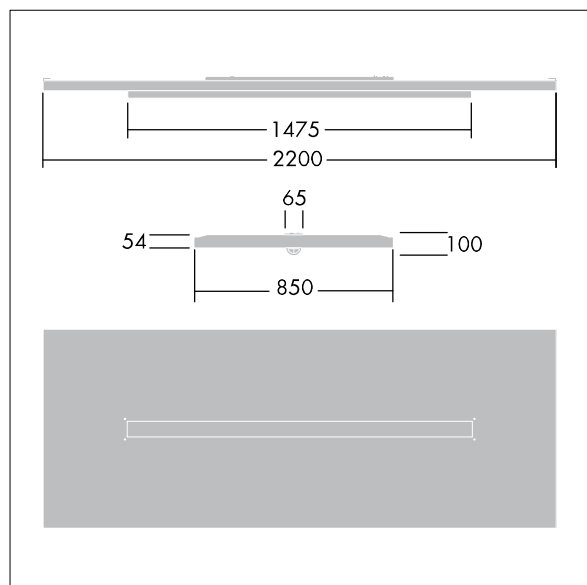

Rozměry: 2200 x 850 x 100 mm

Příkon svítidla: 55,5 W

Světelný tok: 6300 lm

Světelný výkon svítidel: 114 lm/W

Hmotnost: 23,7 kg

TLG\_ARNS\_F\_EFL.jpg

TLG\_ARNS\_M\_LD1.wmf

Hodnoty označené \* představují stanovené rozměrové hodnoty. Thorn používá ověřené a testované díly od předních dodavatelů, avšak v průběhu jmenovité životnosti výrobku může dojít k ojedinělým případům poruch jednotlivých LED souvisejících s technologií. Mezinárodní normy stanoví tolerance počátečního toku a připojeného zatížení na  $\pm 10\%$ . Pokud není uvedeno jinak, platí hodnoty pro okolní teplotu 25°C.