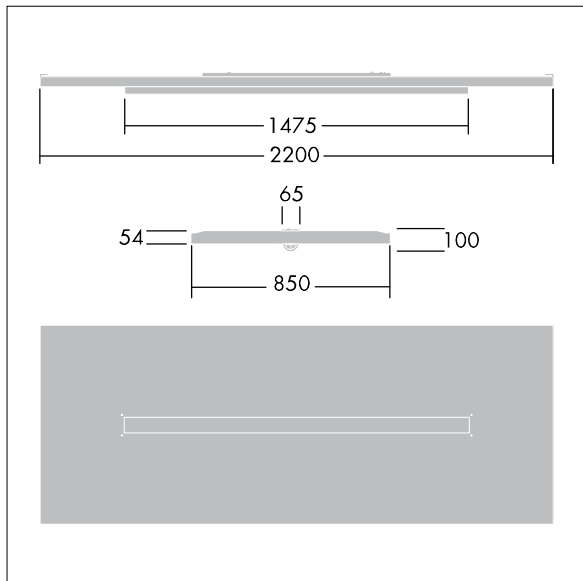

Arena Symphony

THORN

96645158 ARENA LED5000-840 HFIX TW WL6 EFL

IP20	IK03					650°C	T _a 0 +25
------	------	--	--	--	--	-------	-------------------------

Arena Symphony

Architektonická základní deska závěsná sloužící pro upevnění LED svítidla přímá/nepřímá. Elektronický, stmívatelný předřadník DALI. Elektrická Třída ochrany I, IP20. Základní deska a rámeček svítidla: hliník. Optika: plochý akrylát. Dodává se včetně 6tipólové zástrčky Wieland na kabelu o délce 3,4m s 6 žílami a 6tipólové zásuvky Wieland nainstalované na panelu pro průběžné zapojení. Dodává se včetně závěsných lanek. Dodáváno s LED zdroji v barvě 4000K.

Rozměry: 2200 x 850 x 100 mm

Příkon svítidla: 42 W

Světelný tok: 4900 lm

Světelný výkon svítidel: 117 lm/W

Hmotnost: 23,7 kg

TLG_ARNS_F_EFL.jpg

TLG_ARNS_M_LD1.wmf

Hodnoty označené * představují stanovené rozměrové hodnoty. Thorn používá ověřené a testované díly od předních dodavatelů, avšak v průběhu jmenovité životnosti výrobku může dojít k ojedinělým případům poruch jednotlivých LED souvisejících s technologií. Mezinárodní normy stanoví tolerance počátečního toku a připojeného zatížení na $\pm 10\%$. Pokud není uvedeno jinak, platí hodnoty pro okolní teplotu 25°C.