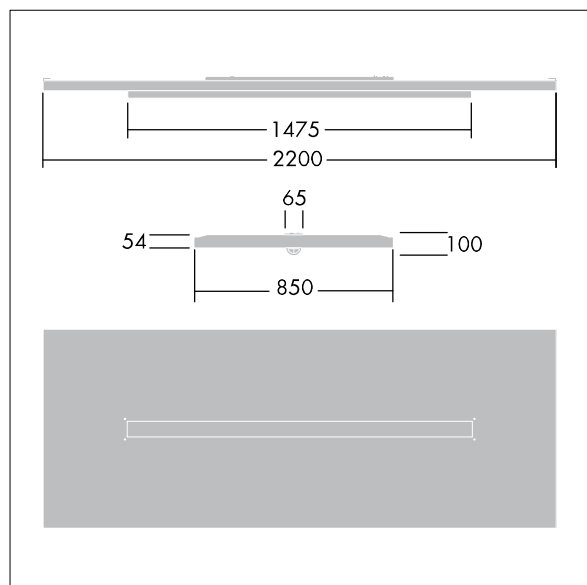

Rozměry: 2200 x 850 x 100 mm

Příkon svítidla: 54,9 W

Světelný tok: 6300 lm

Světelný výkon svítidel: 115 lm/W

Hmotnost: 23,7 kg

TLG\_ARNS\_F\_EFL.jpg

TLG\_ARNS\_M\_LD1.wmf

Hodnoty označené \* představují stanovené rozměrové hodnoty. Thorn používá ověřené a testované díly od předních dodavatelů, avšak v průběhu jmenovité životnosti výrobku může dojít k ojedinělým případům poruch jednotlivých LED souvisejících s technologií. Mezinárodní normy stanoví tolerance počátečního toku a připojeného zatížení na  $\pm 10\%$ . Pokud není uvedeno jinak, platí hodnoty pro okolní teplotu 25°C.