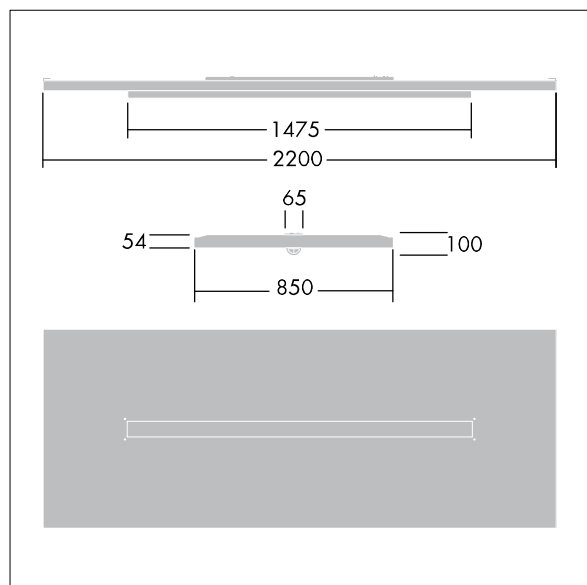

Arena Symphony

THORN

96645146 ARENA LED5000-840 HF TW WL6 EFL

IP20	IK03					650°C	T _a 0 +25
------	------	--	--	--	--	-------	-------------------------

Arena Symphony

Architektonická základní deska závěsná sloužící pro upevnění LED svítidla přímá/nepřímá. elektronický předřadník se stálým výstupem. Elektrická Třída ochrany I, IP20. Základní deska a rámeček svítidla: hliník. Optika: plochý akrylát. Dodává se včetně 6tipólové zástrčky Wieland na kabelu o délce 3,4m s 6 žílami a 6tipólové zásuvky Wieland nainstalované na panelu pro průběžné zapojení. Dodává se včetně závěsných lanek. Dodáváno s LED zdroji v barvě 4000K.

Rozměry: 2200 x 850 x 100 mm

Příkon svítidla: 44 W

Světelný tok: 4900 lm

Světelný výkon svítidel: 111 lm/W

Hmotnost: 23,7 kg

TLG_ARNS_F_EFL.jpg

TLG_ARNS_M_LD1.wmf

Hodnoty označené * představují stanovené rozměrové hodnoty. Thorn používá ověřené a testované díly od předních dodavatelů, avšak v průběhu jmenovité životnosti výrobku může dojít k ojedinělým případům poruch jednotlivých LED souvisejících s technologií. Mezinárodní normy stanoví tolerance počátečního toku a připojeného zatížení na $\pm 10\%$. Pokud není uvedeno jinak, platí hodnoty pro okolní teplotu 25°C.