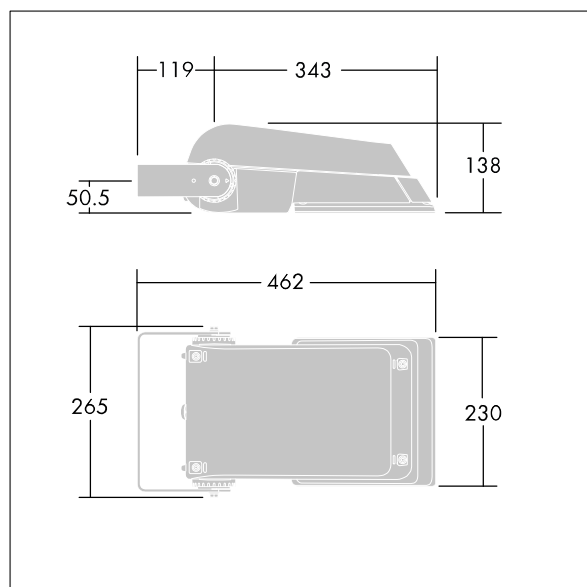

Areaflood Pro

THORN

96644869 AFP S 36L70-740 EWR LRT CL2 GY

ISO 9223 C5		IP66	IK08				T _a -25 +35
----------------	--	------	------	--	--	--	---------------------------

Areaflood Pro

Kompaktní, lehký, LED prostorový světlomet pro všeobecné účely. S tělesem malý. Předřadník typu konfigurováno pro snížení výkonu, řízeno doplňkovým spínaným fázovým kabelem. Zapnuto = 100%, vypnuto = 50%, napájení 36 LED při 700mA s vyzařovací charakteristikou Extra široká silniční. Krytí IP66, IK08, Elektrická Třída ochrany II. Těleso: tlakově odlévaný hliník (EN AC-44300), Světlo šedá 150 písková s texturou (odstín blížíící se RAL9006).. Difuzor: 4 tloušťka 4mm tvrzený sklo. Součástí dodávky je třmen pro oboustrannou montáž, Dodáváno s LED zdroji v barvě 4000K.

Rozměry: 462 x 265 x 139 mm
Příkon svítidla: 77 W
Světelný tok: 11488 lm
Světelný výkon svítidel: 149 lm/W
Hmotnost: 6,29 kg
Scx: 0.05 m²
Scy: 0.05 m²

TLG_AFLP_F_SMALLPDB.jpg

TLG_AFLP_M_SML.wmf

Tento výrobek obsahuje světelné zdroje třídy energetické úspornosti E.

Hodnoty označené * představují stanovené rozměrové hodnoty. Thorn používá ověřené a testované díly od předních dodavatelů, avšak v průběhu jmenovité životnosti výrobku může dojít k ojedinělým případům poruch jednotlivých LED souvisejících s technologií. Mezinárodní normy stanoví tolerance počátečního toku a připojeného zatížení na $\pm 10\%$. Pokud není uvedeno jinak, platí hodnoty pro okolní teplotu 25°C.