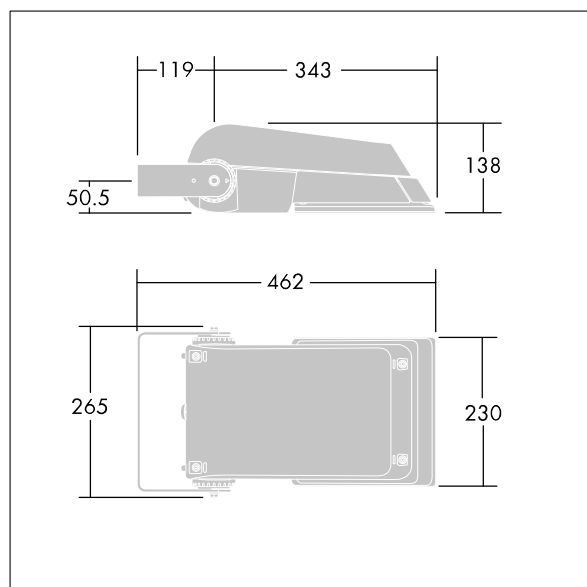

Areaflood Pro

THORN

96644869 AFP S 36L70-740 EWR LRT CL2 GY

ISO 9223 C5		IP66	IK08						T _a -25 +35
----------------	--	------	------	--	--	--	--	--	---------------------------

Areaflood Pro

Kompaktní, lehký, LED prostorový světlomet pro všeobecné účely. S tělesem malý. Předřadník typu konfigurováno pro snížení výkonu, řízeno doplňkovým spínaným fázovým kabelem. Zapnuto = 100%, vypnuto = 50%, napájení 36 LED při 700mA s vyzařovací charakteristikou Extra široká silniční. Krytí IP66, IK08, Elektrická Třída ochrany II. Těleso: tlakově odlévaný hliník (EN AC-44300), Světlo šedá 150 písková s texturou (odstín blížíící se RAL9006).. Difuzor: 4 tloušťka 4mm tvrzený sklo. Součástí dodávky je třmen pro oboustrannou montáž, Dodáváno s LED zdroji v barvě 4000K.

Rozměry: 462 x 265 x 139 mm
Příkon svítidla: 77 W
Světelný tok: 11488 lm
Světelný výkon svítidel: 149 lm/W
Hmotnost: 6,29 kg
Scx: 0.05 m²
Scy: 0.05 m²

TLG_AFLP_F_SMALLPDB.jpg

TLG_AFLP_M_SML.wmf

Tento výrobek obsahuje světelné zdroje třídy energetické úspornosti E.

Hodnoty označené * představují stanovené rozměrové hodnoty. Thorn používá ověřené a testované díly od předních dodavatelů, avšak v průběhu jmenovité životnosti výrobku může dojít k ojedinělým případům poruch jednotlivých LED souvisejících s technologií. Mezinárodní normy stanoví tolerance počátečního toku a připojeného zatížení na $\pm 10\%$. Pokud není uvedeno jinak, platí hodnoty pro okolní teplotu 25°C.