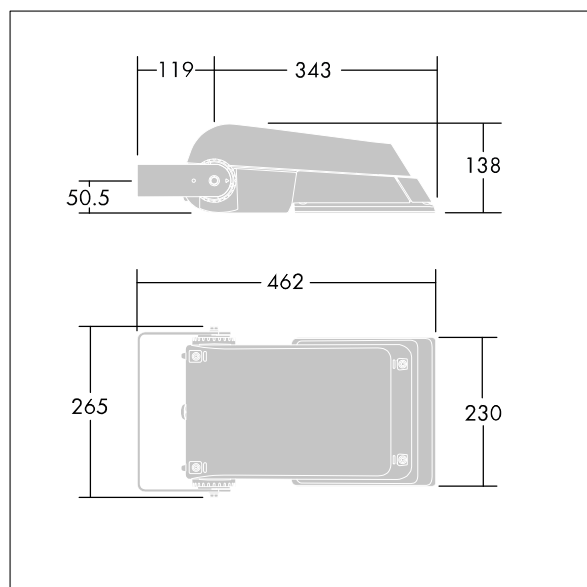

Areaflood Pro

96644868 AFP S 36L70-740 A6 LRT CL2 GY

THORN

ISO 9223 C5		IP66 IK08						T _a -25 +35
----------------	--	--------------	--	--	--	--	--	---------------------------

Areaflood Pro

Kompaktní, lehký, LED prostorový světlomet pro všeobecné účely. S tělesem malý. Předřadník typu konfigurováno pro snížení výkonu, řízeno doplňkovým spínaným fázovým kabelem. Zapnuto = 100%, vypnuto = 50%, napájení 36 LED při 700mA s vyzařovací charakteristikou asymetrická 60°. Krytí IP66, IK08, Elektrická Třída ochrany II. Těleso: tlakově odlévaný hliník (EN AC-44300), Světlo šedá 150 písková s texturou (odstín blížíci se RAL9006).. Difuzor: 4 tloušťka 4mm tvrzený sklo. Součástí dodávky je třmen pro oboustrannou montáž, Dodáváno s LED zdroji v barvě 4000K.

Rozměry: 462 x 265 x 139 mm
Příkon svítidla: 77 W
Světelný tok: 11426 lm
Světelný výkon svítidel: 148 lm/W
Hmotnost: 6,29 kg
Scx: 0.05 m²
Scy: 0.05 m²

TLG_AFLP_F_SMALLPDB.jpg

TLG_AFLP_M_SML.wmf

Tento výrobek obsahuje světelné zdroje třídy energetické úspornosti E.

Hodnoty označené * představují stanovené rozměrové hodnoty. Thorn používá ověřené a testované díly od předních dodavatelů, avšak v průběhu jmenovité životnosti výrobku může dojít k ojedinělým případům poruch jednotlivých LED souvisejících s technologií. Mezinárodní normy stanoví tolerance počátečního toku a připojeného zatížení na $\pm 10\%$. Pokud není uvedeno jinak, platí hodnoty pro okolní teplotu 25°C.