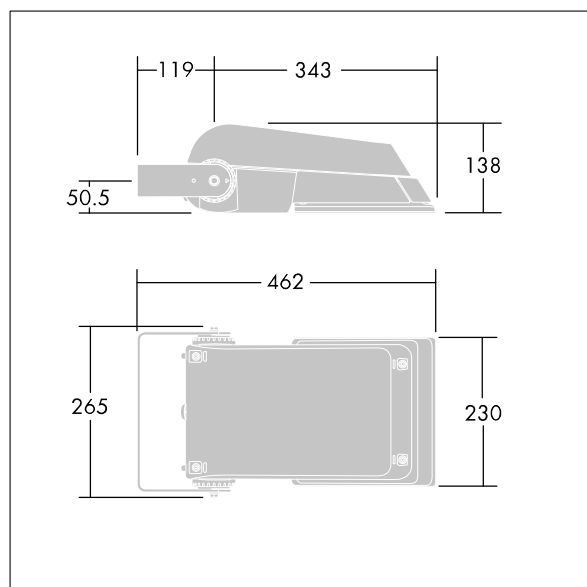

# Areaflood Pro

96644868 AFP S 36L70-740 A6 LRT CL2 GY

THORN

ISO 9223 C5		IP66 IK08						T <sub>a</sub> -25 +35
----------------	--	--------------	--	--	--	--	--	---------------------------

## Areaflood Pro

Kompaktní, lehký, LED prostorový světlomet pro všeobecné účely. S tělesem malý. Předřadník typu konfigurováno pro snížení výkonu, řízeno doplňkovým spínaným fázovým kabelem. Zapnuto = 100%, vypnuto = 50%, napájení 36 LED při 700mA s vyzařovací charakteristikou asymetrická 60°. Krytí IP66, IK08, Elektrická Třída ochrany II. Těleso: tlakově odlévaný hliník (EN AC-44300), Světlo šedá 150 písková s texturou (odstín blížíci se RAL9006).. Difuzor: 4 tloušťka 4mm tvrzený sklo. Součástí dodávky je třmen pro oboustrannou montáž, Dodáváno s LED zdroji v barvě 4000K.

Rozměry: 462 x 265 x 139 mm  
Příkon svítidla: 77 W  
Světelný tok: 11426 lm  
Světelný výkon svítidel: 148 lm/W  
Hmotnost: 6,29 kg  
Scx: 0.05 m<sup>2</sup>  
Scy: 0.05 m<sup>2</sup>

TLG\_AFLP\_F\_SMALLPDB.jpg